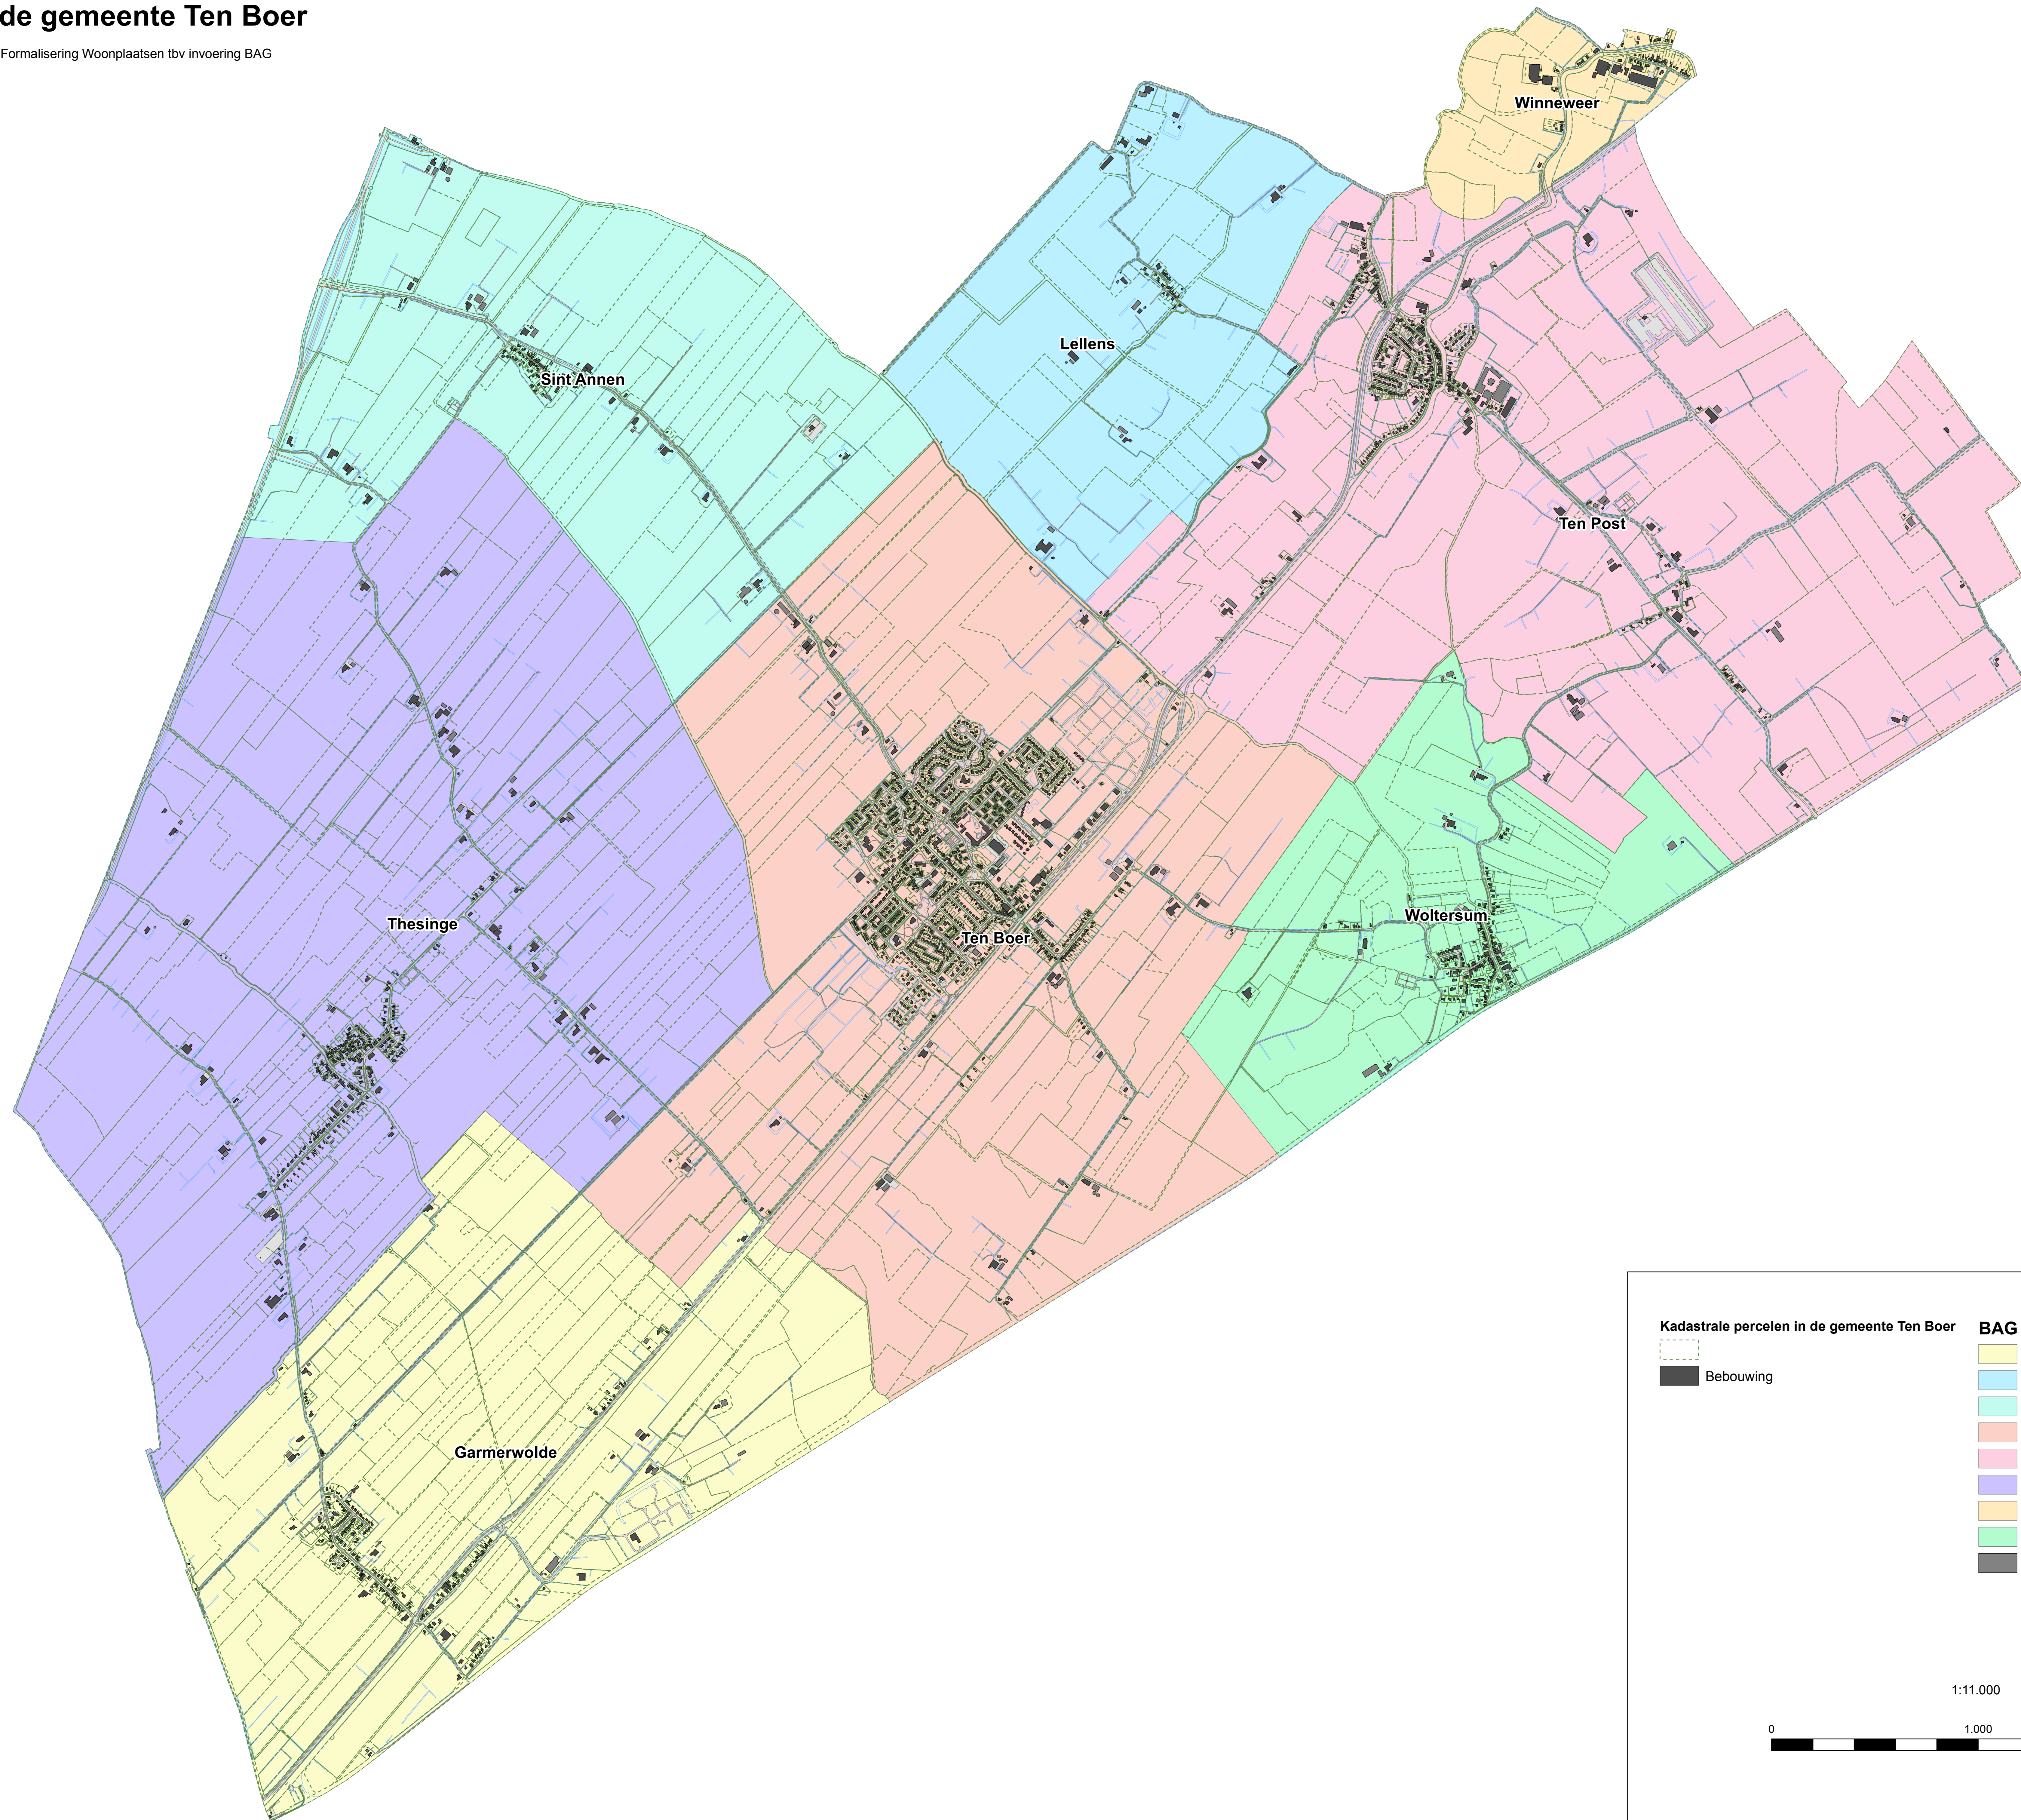

# Woonplaatsen in de gemeente Ten Boer

Kaart behorend bij het collegebesluit Formalisering Woonplaatsen tbv invoering BAG

Kadastrale percelen in de gemeente Ten Boer	BAG Woonplaatsen in de gemeente Ten Boer
Kadastrale percelen	Garmerwolde
Bebouwing	Lellens
	Sint Annen
	Ten Boer
	Ten Post
	Thesinge
	Winneweer
	Woltersum
	BIJGEBOUW_TEN_BOER