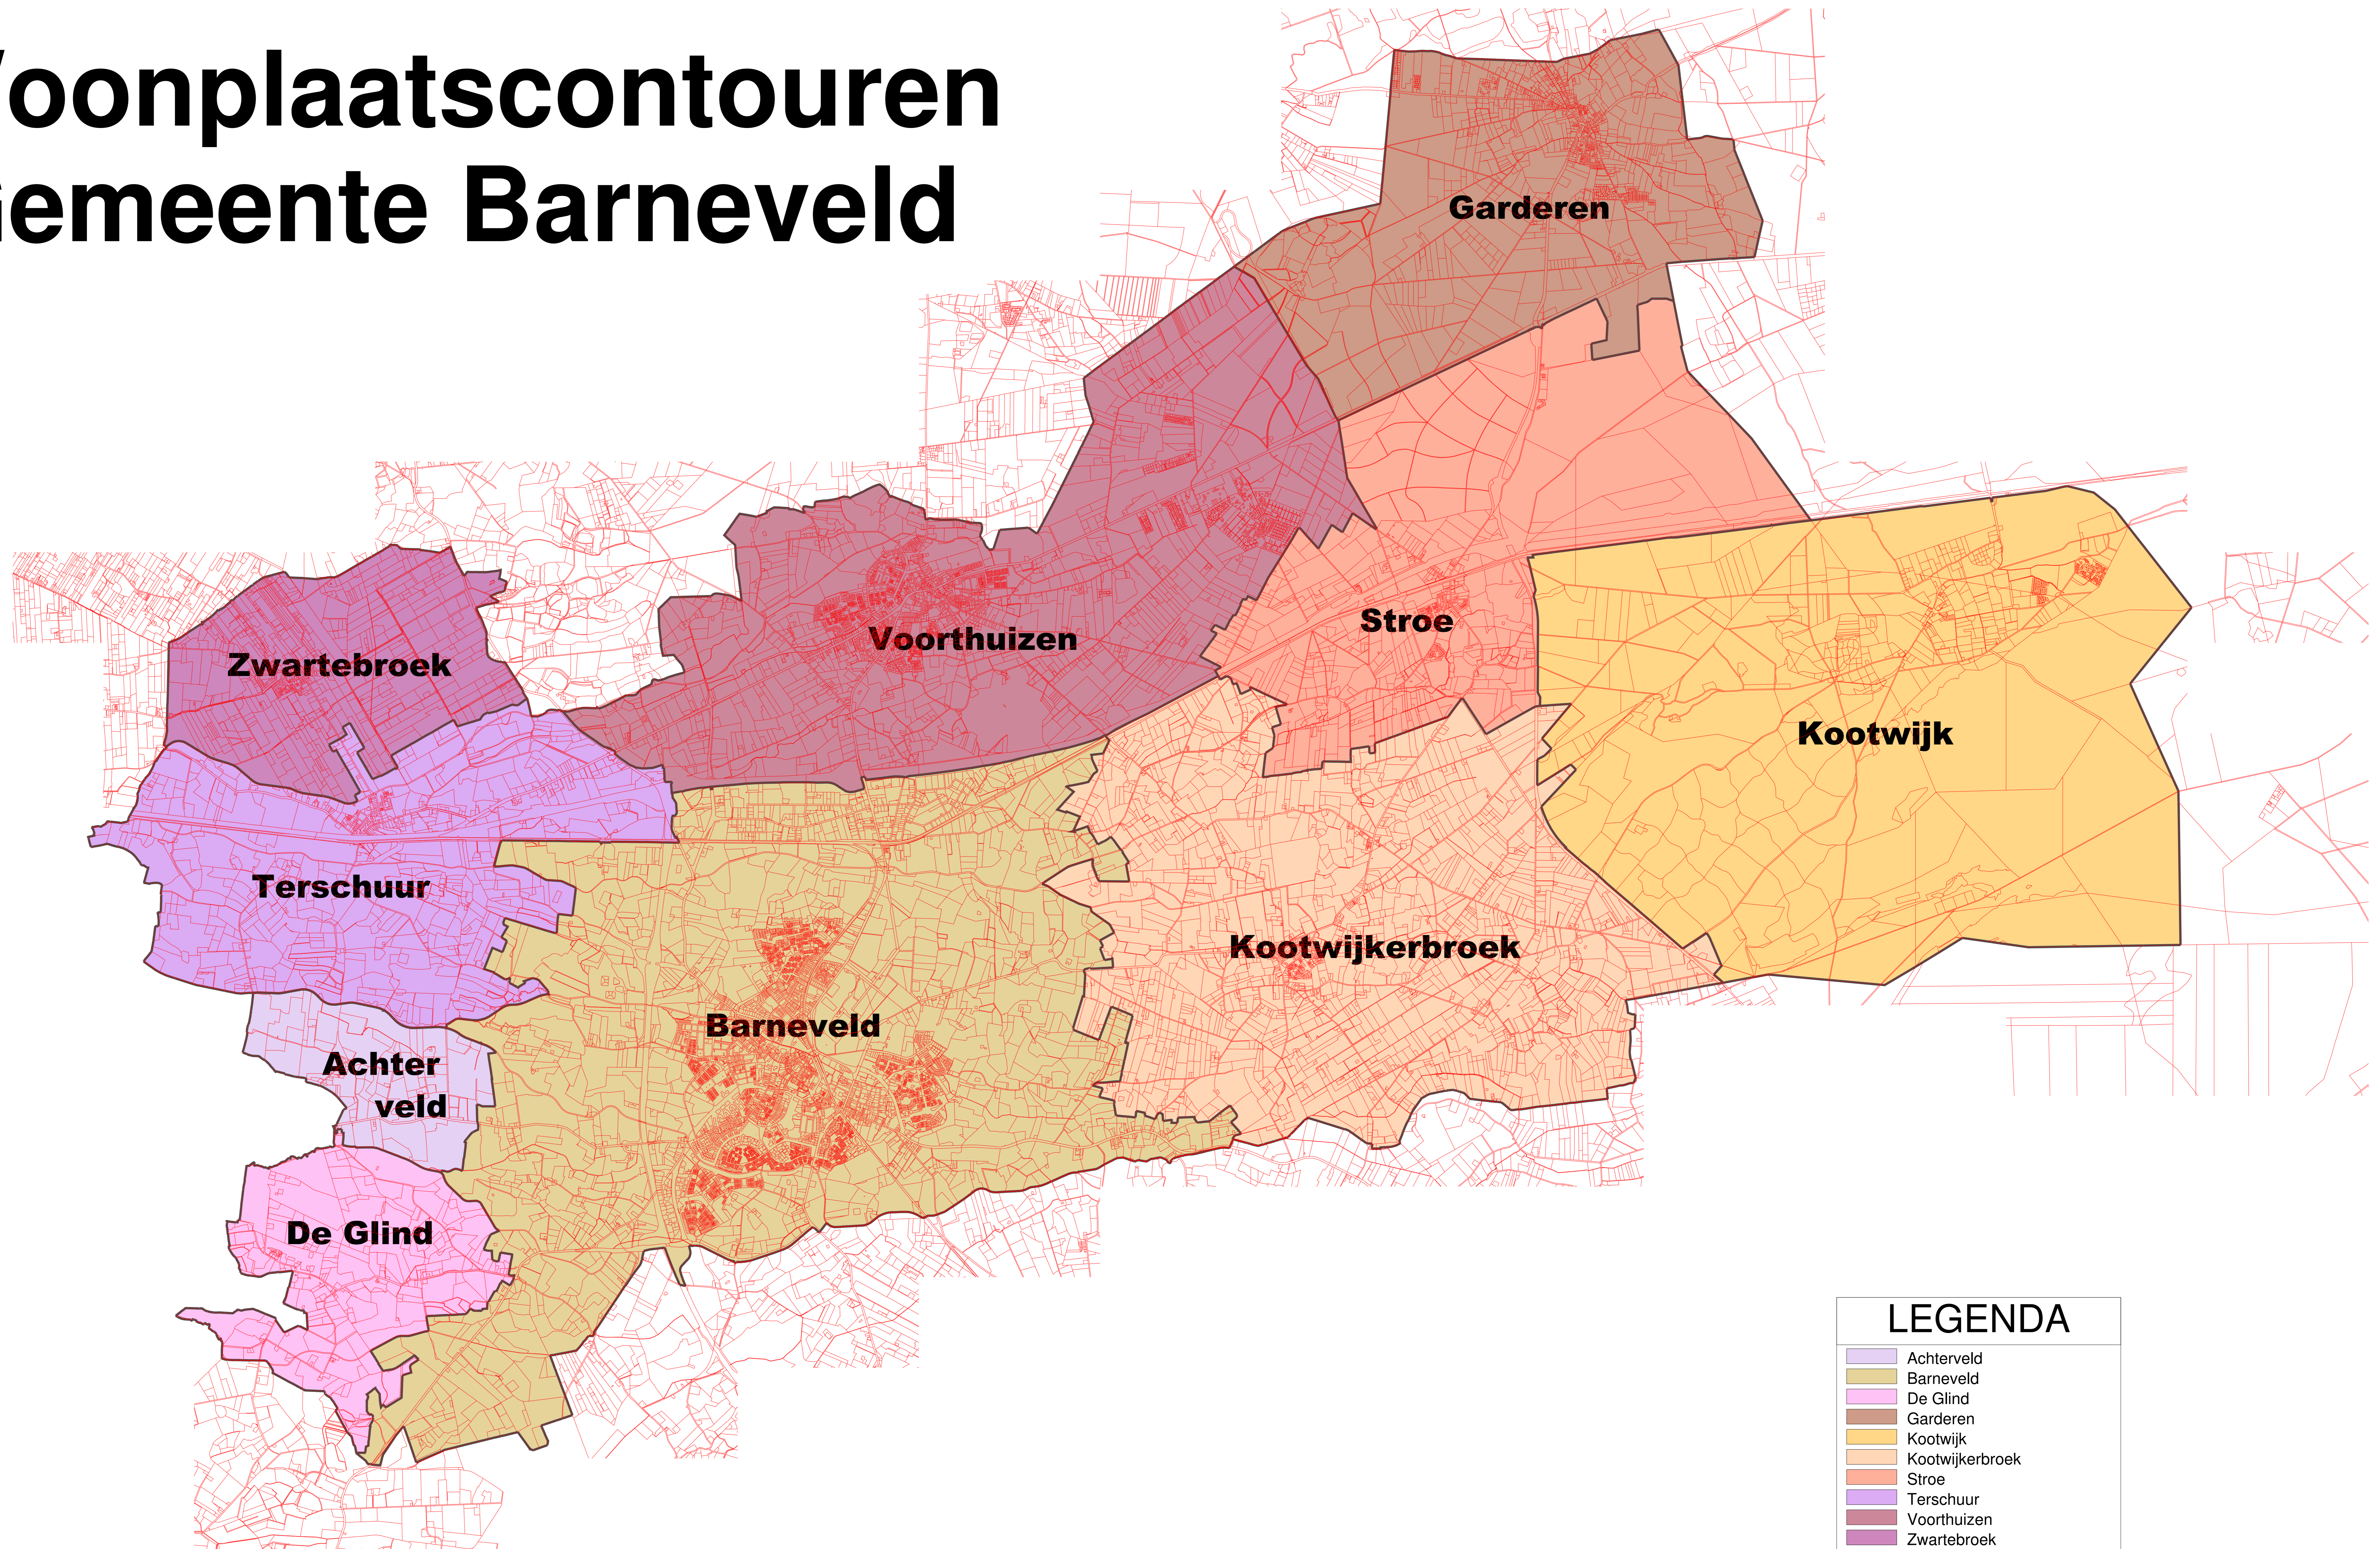

Woonplaatscontouren Gemeente Barneveld

LEGENDA	
	Achterveld
	Barneveld
	De Glind
	Garderen
	Kootwijk
	Kootwijkerbroek
	Stroe
	Terschuur
	Voorthuizen
	Zwartebroek
	Perceelgrens
	Woonplaatscontour