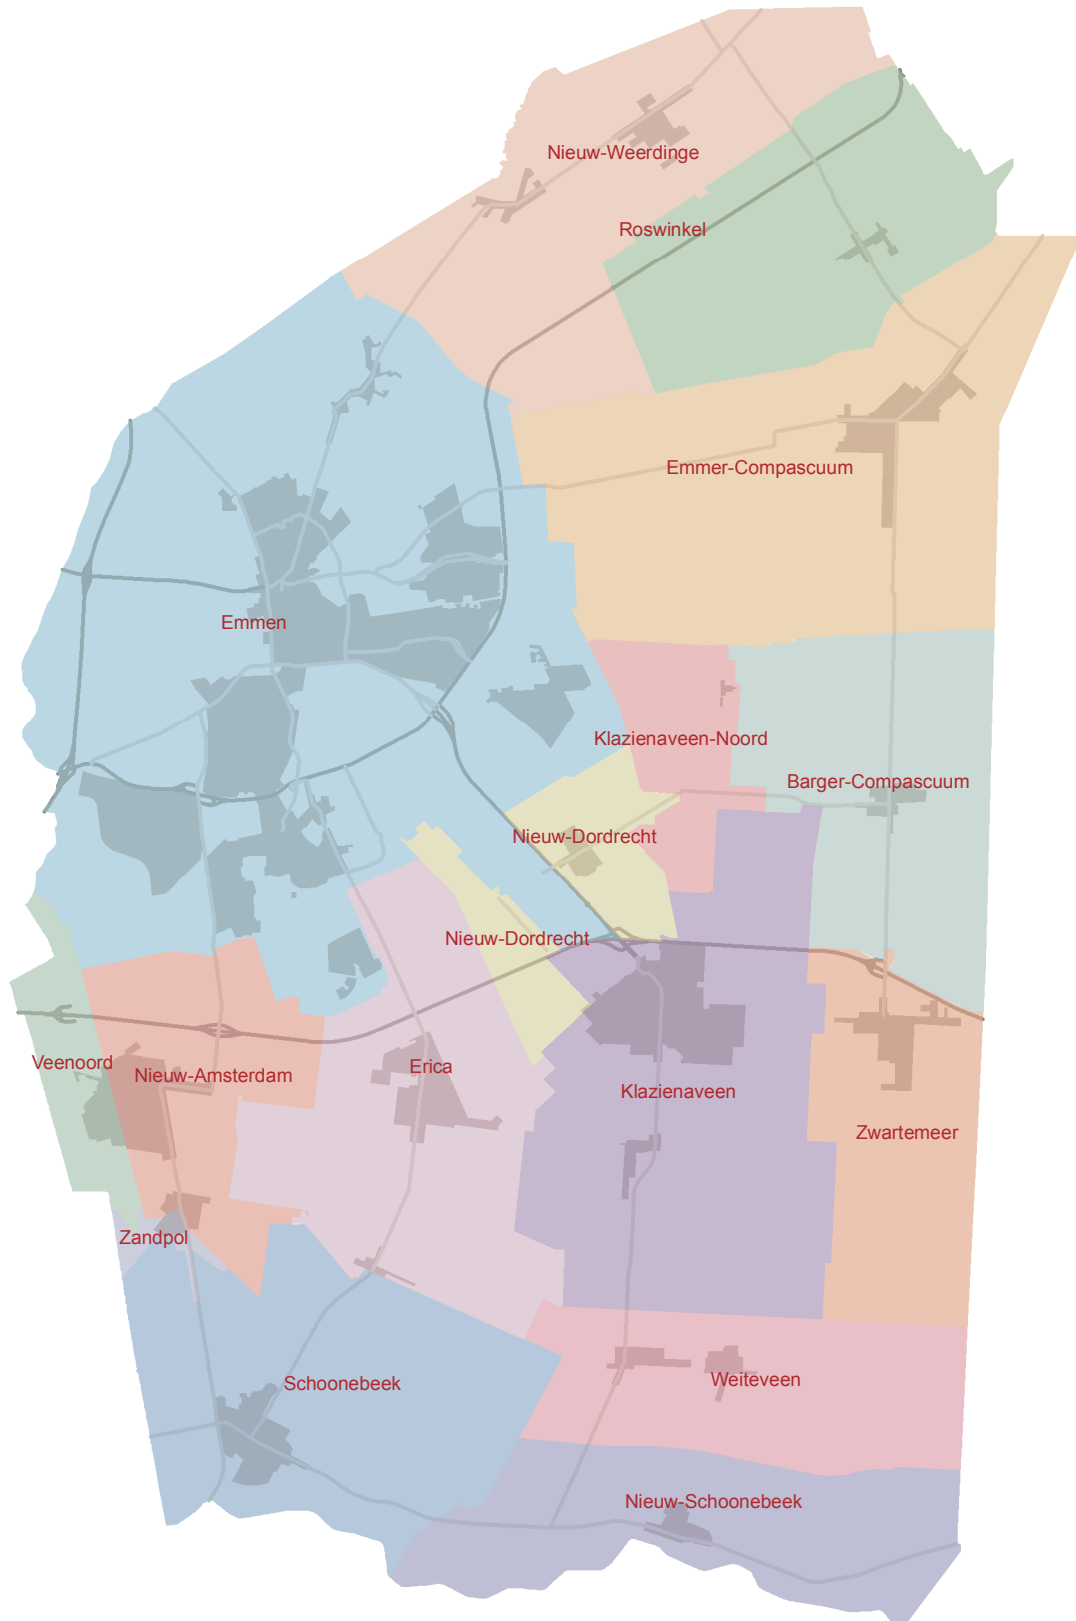

## Woonplaatsen in de gemeente Emmen

Woonplaats	
<span style="color: #90EE90;">■</span> Barger-Compascuum	<span style="color: #4169E1;">■</span> Nieuw-Schoonebeek
<span style="color: #6495ED;">■</span> Emmen	<span style="color: #D2B48C;">■</span> Nieuw-Weerdinge
<span style="color: #D2B48C;">■</span> Emmer-Compascuum	<span style="color: #90EE90;">■</span> Roswinkel
<span style="color: #9370DB;">■</span> Erica	<span style="color: #4682B4;">■</span> Schoonebeek
<span style="color: #6A5ACD;">■</span> Klazienaveen	<span style="color: #90EE90;">■</span> Veenoord
<span style="color: #CD5C5C;">■</span> Klazienaveen-Noord	<span style="color: #DDA0DD;">■</span> Weiteveen
<span style="color: #CD853F;">■</span> Nieuw-Amsterdam	<span style="color: #6A5ACD;">■</span> Zandpol
<span style="color: #90EE90;">■</span> Nieuw-Dordrecht	<span style="color: #A0522D;">■</span> Zwartemeer

Aan deze kaart kunnen geen rechten ontleend worden.