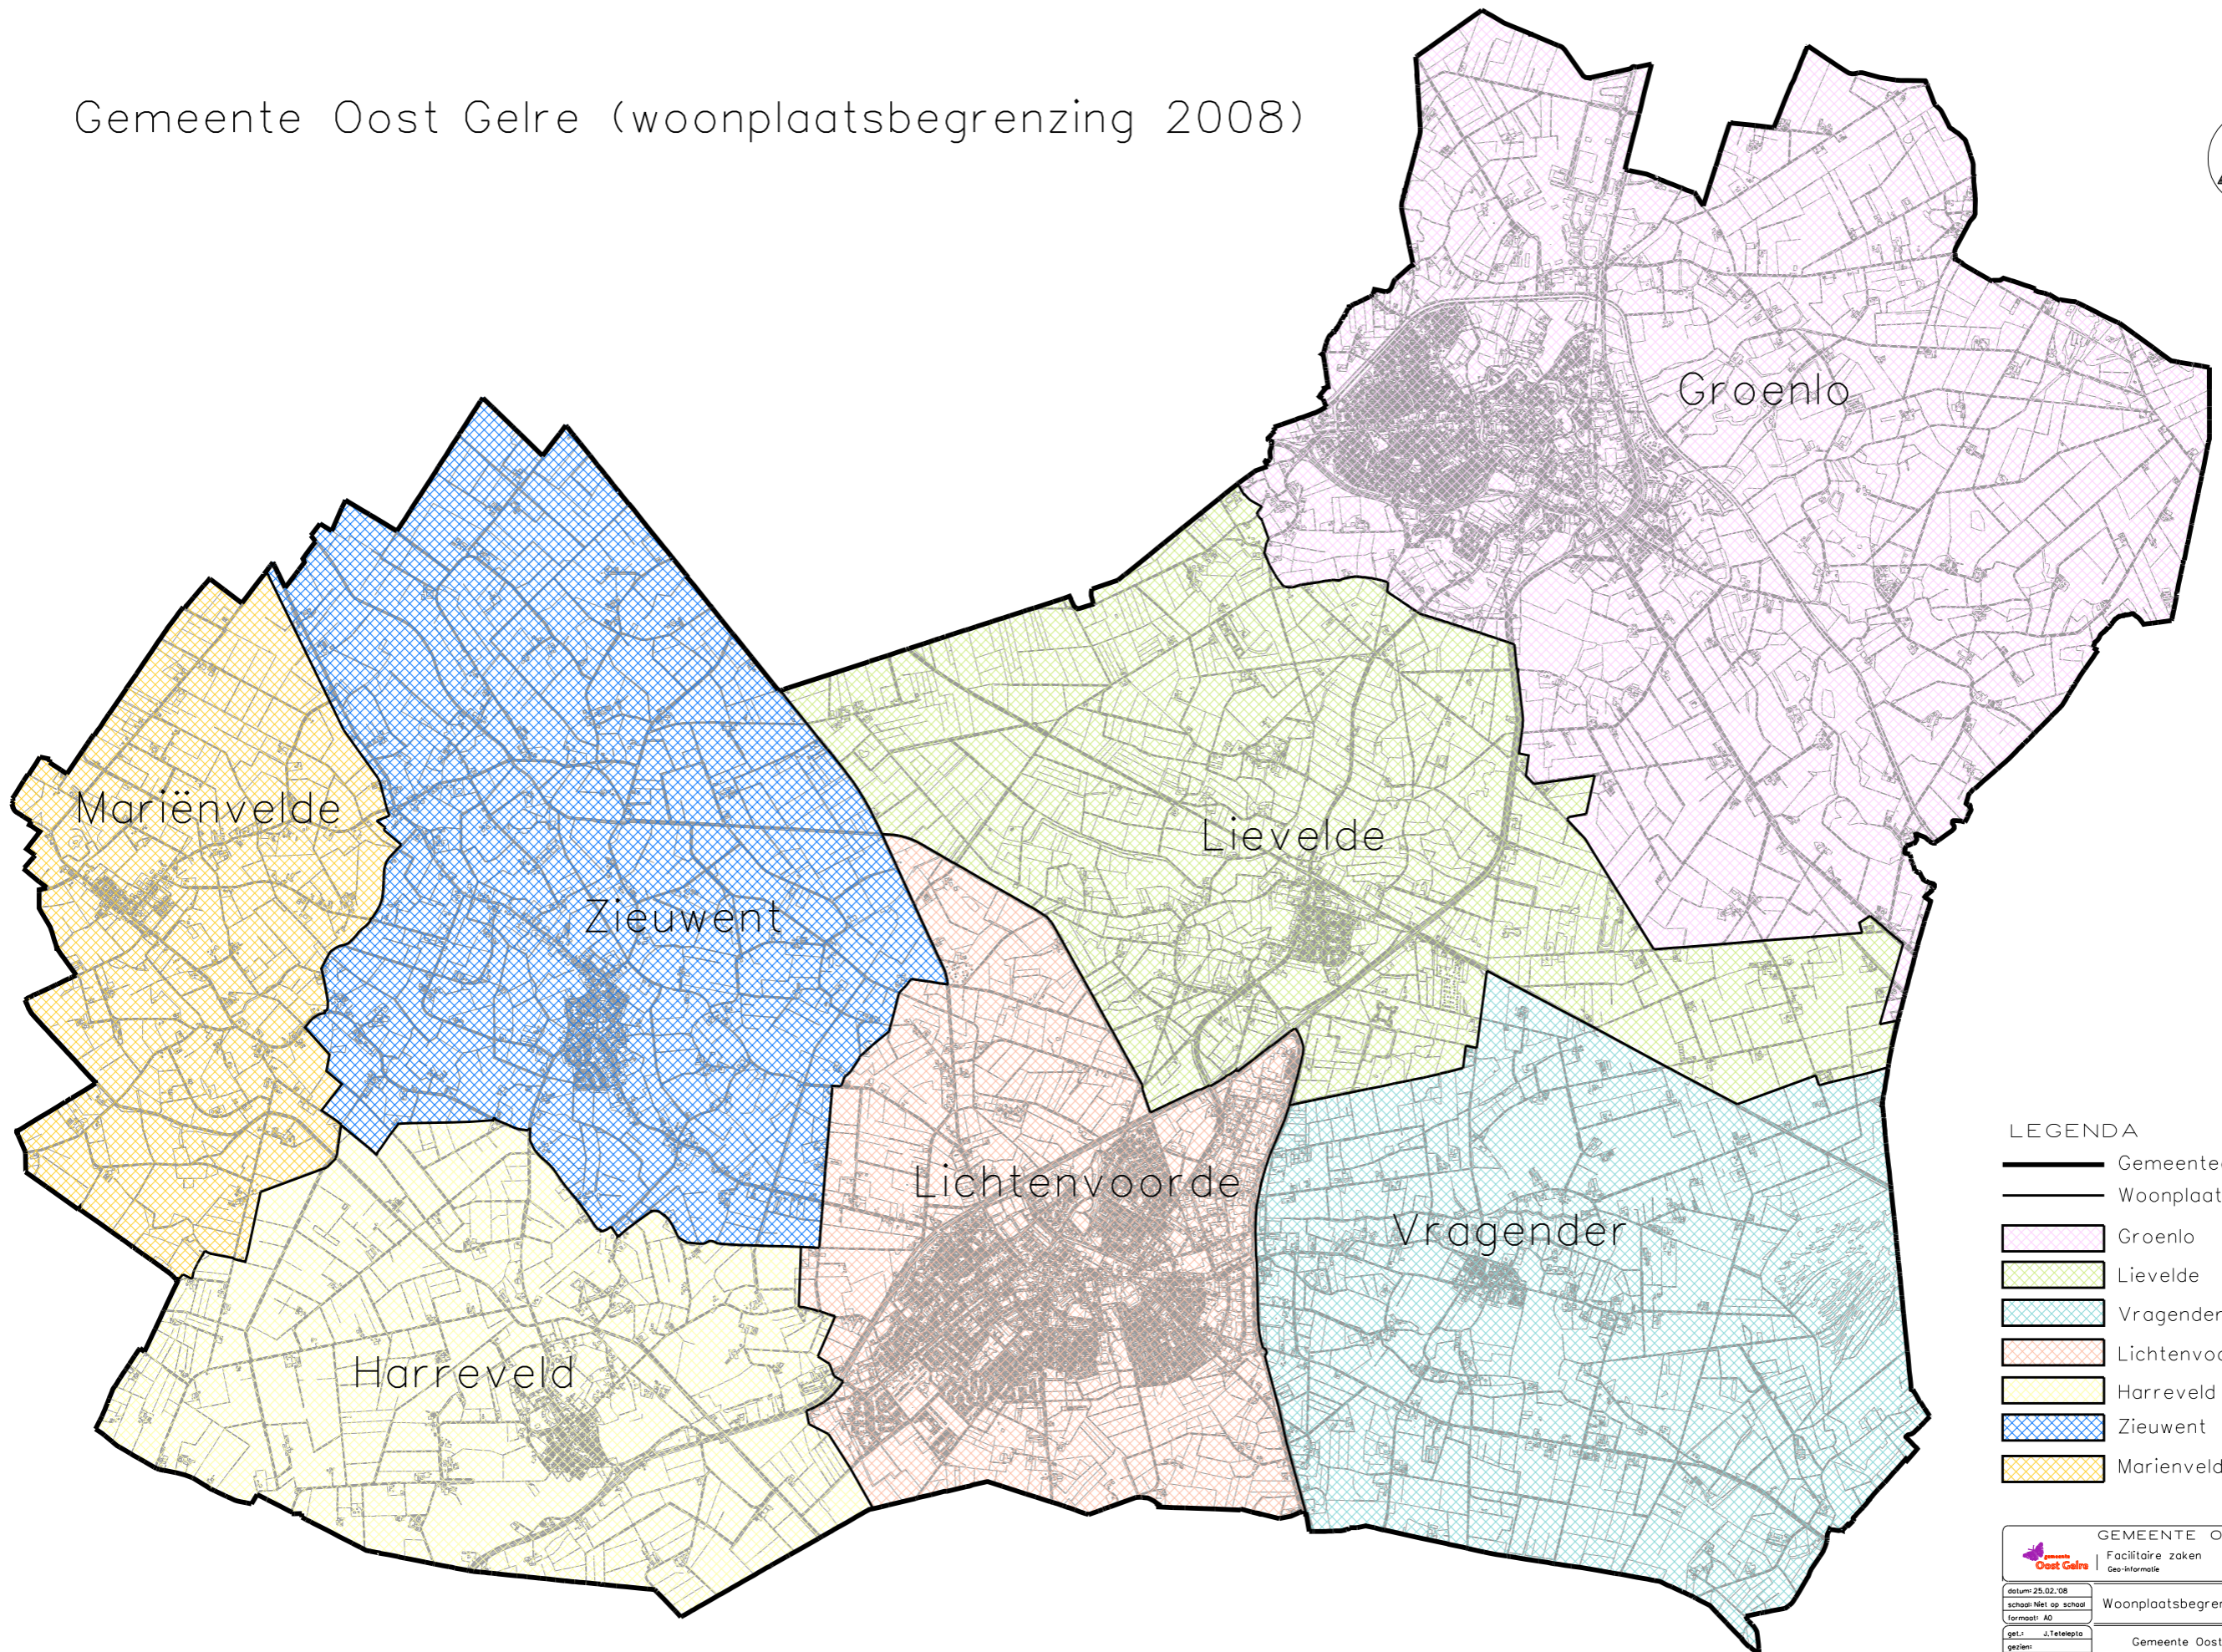

# Gemeente Oost Gelre (woonplaatsbegrenzing 2008)

**LEGENDA**

- Gemeentegrens
- Woonplaatsbegrenzing
- Groenlo
- Lieveelde
- Vragender
- Lichteenvoorde
- Harreveld
- Zieuwent
- Mariënvælde

<b>GEMEENTE OOST GELRE</b>	
	Facilitaire zaken Geo-informatie
postbus 17 7130 AA Lichteenvoorde tel. (0544) 393535 fax (0544) 372669	
datum: 25.02.'08	Woonplaatsbegrenzing 2008
schaal: Niet op schaal	
formaat: A0	
get.: J. Teleplata	Gemeente Oost Gelre
gezien:	
geplaatst:	
datum:	<small>0544-Geo/1/100000 verreken: 14/01/2008</small>

B