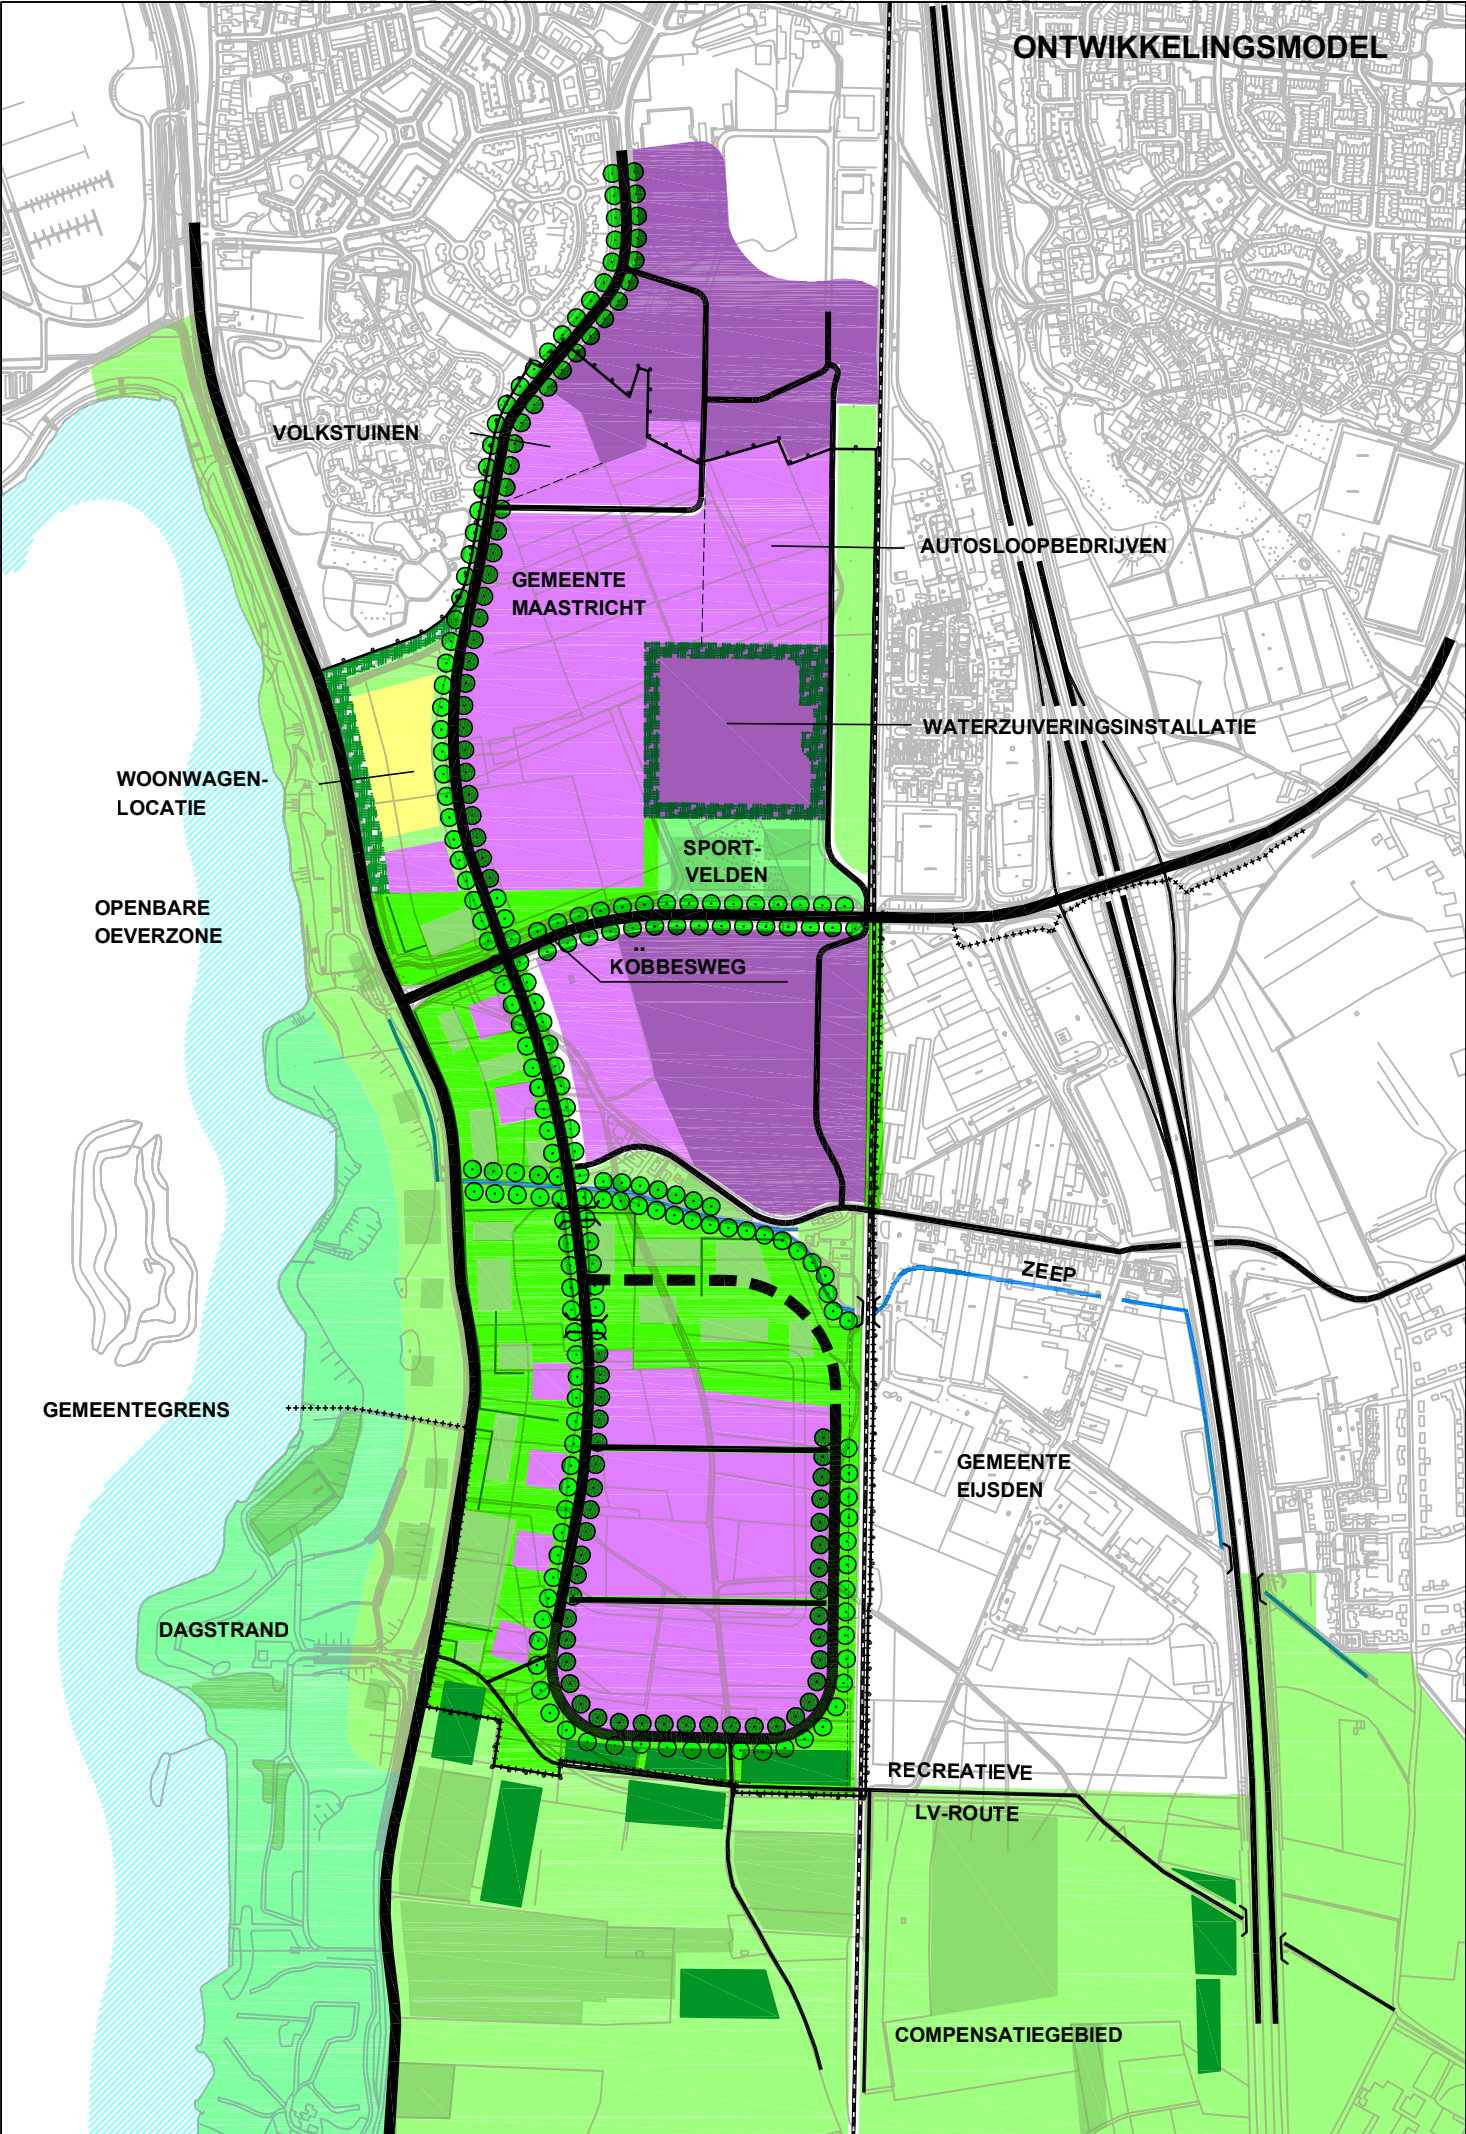

**ONTWIKKELINGSMODEL**

VOLKSTUINEN

GEMEENTE  
MAASTRICHT

AUTOSLOOPBEDRIJVEN

WOONWAGEN-  
LOCATIE

WATERZUIVERINGSINSTALLATIE

OPENBARE  
OEVERZONE

SPORT-  
VELDEN

KOBBSWEG

ZEEP

GEMEENTEGRENS

GEMEENTE  
EIJSDEN

DAGSTRAND

RECREATIEVE  
LV-ROUTE

COMPENSATIEGEBIED