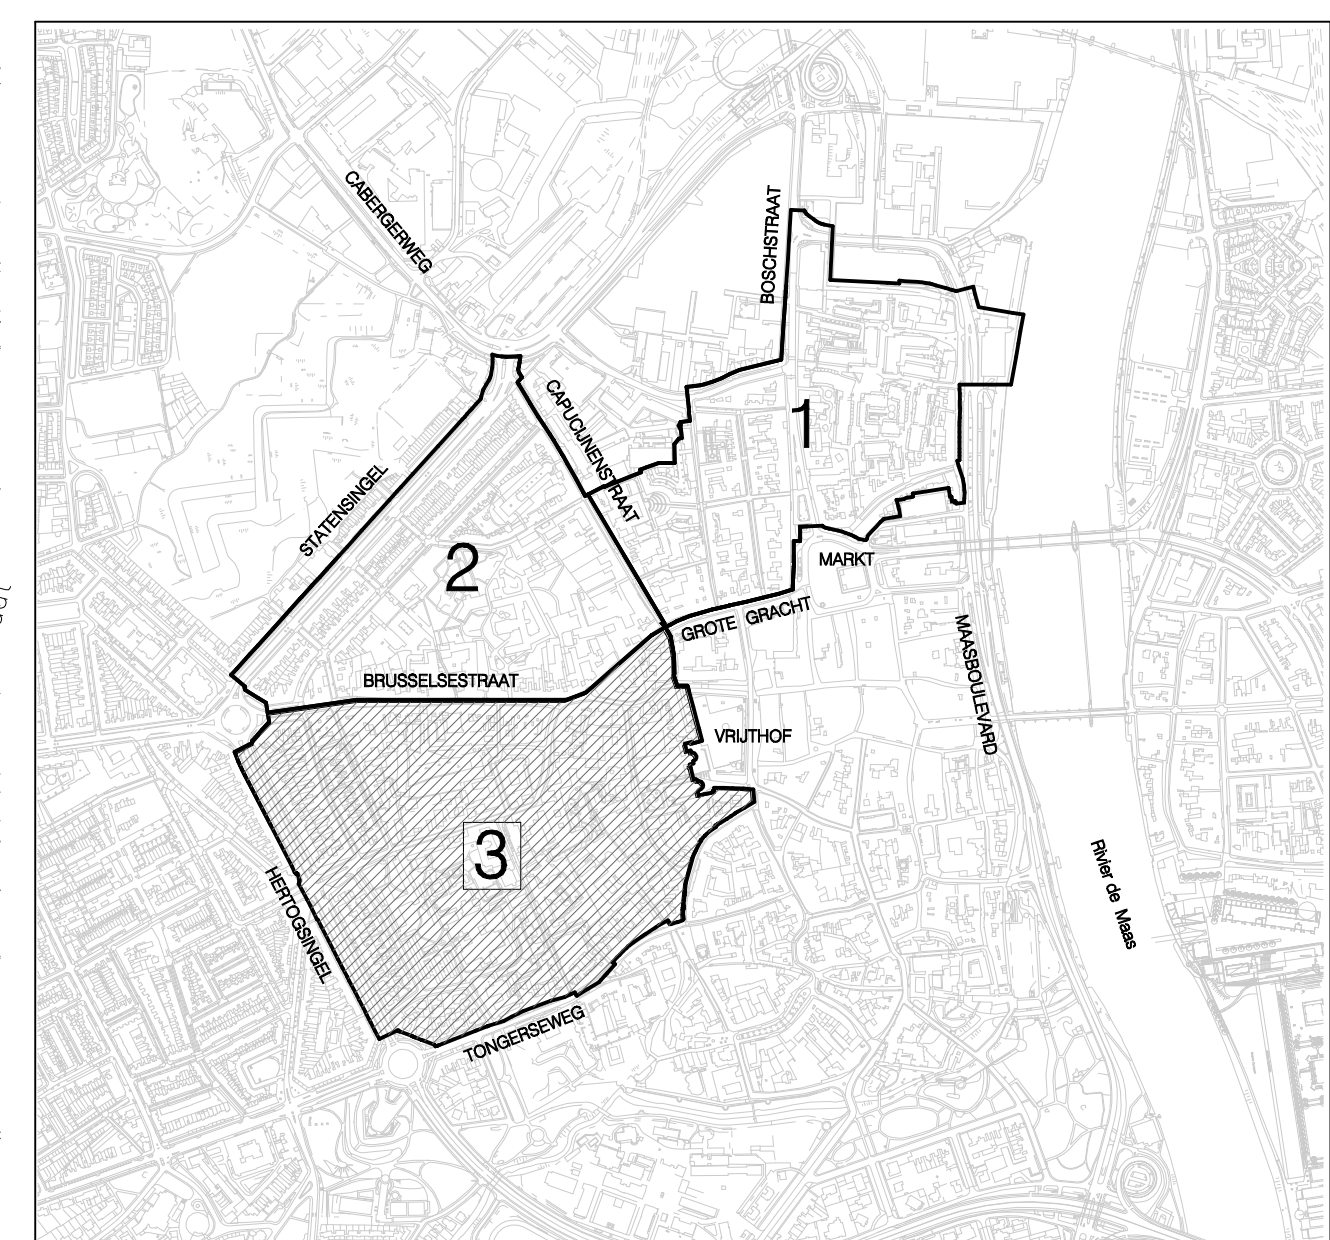

Overzichtdeelgebieden ontwerpbestemmingsplan Binnenstad - West

Overzichtdeelgebieden ontwerpbestemmingsplan Binnenstad - West

Deelgebied 1, Omgeving Boschstraat  
 Deelgebied 2, Omgeving Stalenswaal  
 Deelgebied 3, Omgeving Kommekwartier  
 Gemeente Maastricht  
 Bestemmingsplan 'Binnenstad-West'  
 Bestemmingskaart deelgebied 3