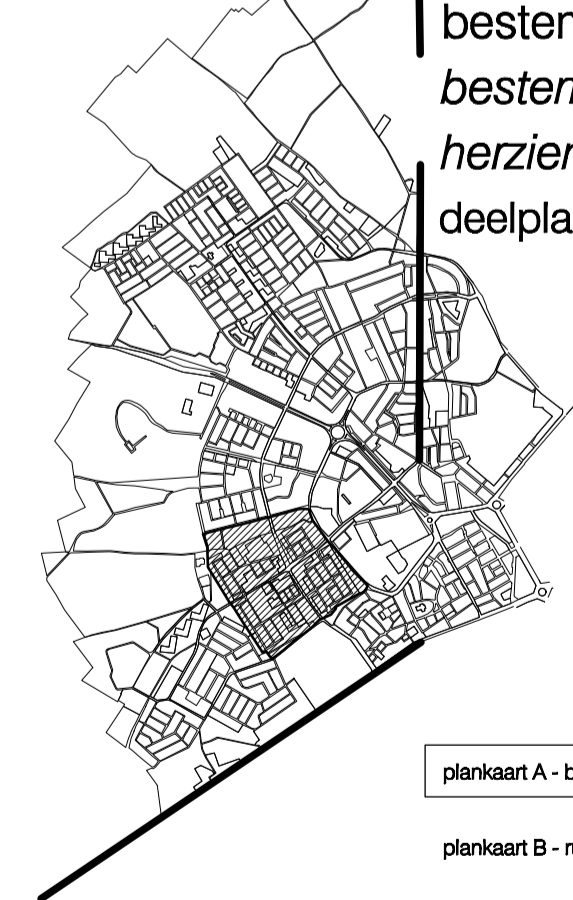

Gemeente Maastricht

bestemmingsplan Maastricht-West /  
bestemmingsplan Maastricht-West,  
herziening 1995  
deelplan Belfort

plankaart A - bestemmingen  
plankaart B - ruimtelijke karakteristiek

**SAMENGEVOEGD WERKEXEMPLAAR**

Tekening nr. 22010s    schaal 1:2000    datum 09.07.1997