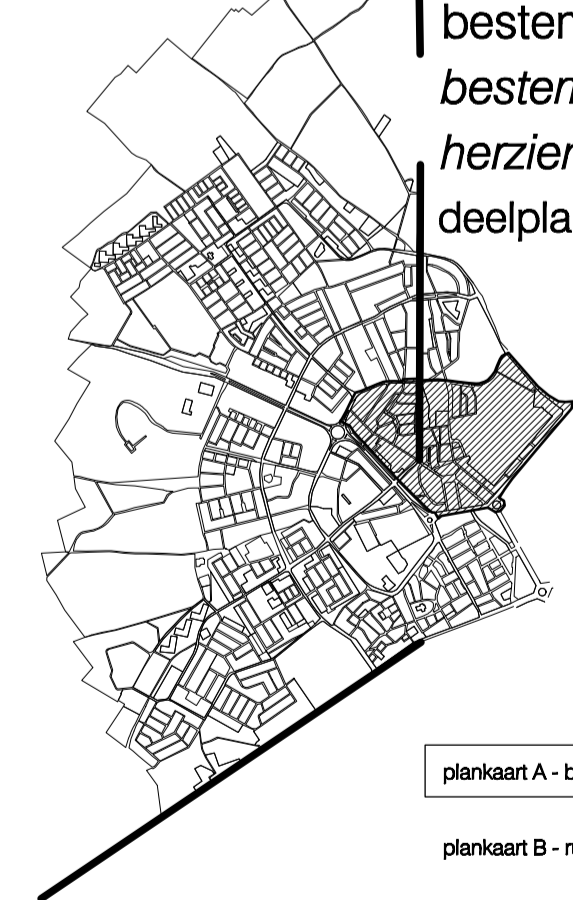

Gemeente Maastricht

bestemmingsplan Maastricht-West /  
bestemmingsplan Maastricht-West,  
herziening 1995  
deelplan Brusselse Poort

plankaart A - bestemmingen  
plankaart B - ruimtelijke karakteristiek

**SAMENGEVOEGD WERKEXEMPLAAR**

Tekening nr. 20210s    schaal 1:2000    datum 09.07.1997