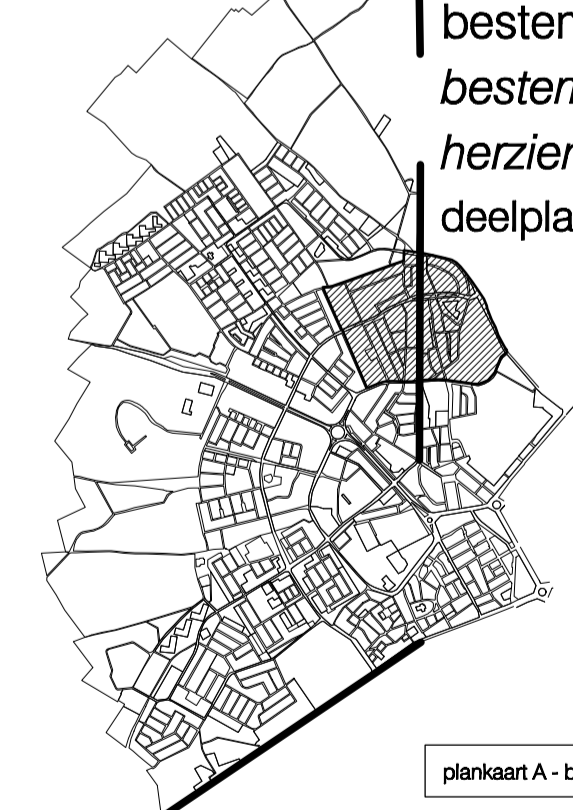

Gemeente Maastricht

bestemmingsplan Maastricht-West /  
bestemmingsplan Maastricht-West,  
herziening 1995  
deelplan Caberg

plankaart A - bestemmingen  
plankaart B - ruimtelijke karakteristiek

**SAMENGEVOEGD WERKEXEMPLAAR**

Tekening nr. 25010s    schaal 1:2000    datum 09.07.1997