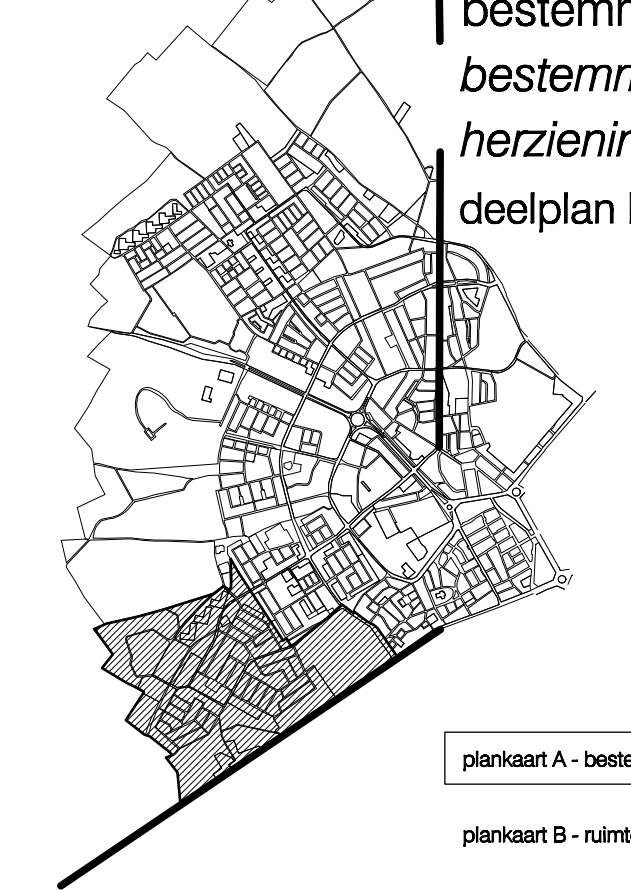

Gemeente Maastricht

bestemmingsplan Maastricht-West /  
bestemmingsplan Maastricht-West,  
herziening 1995  
deelplan Daalhof/Wolder-Noord

plankaart A - bestemmingen  
plankaart B - ruimtelijke karakteristiek

**SAMENGEVOEGD WERKEXEMPLAAR**

Tekening nr. 29010a schaal 1:2000 datum 09.07.1997