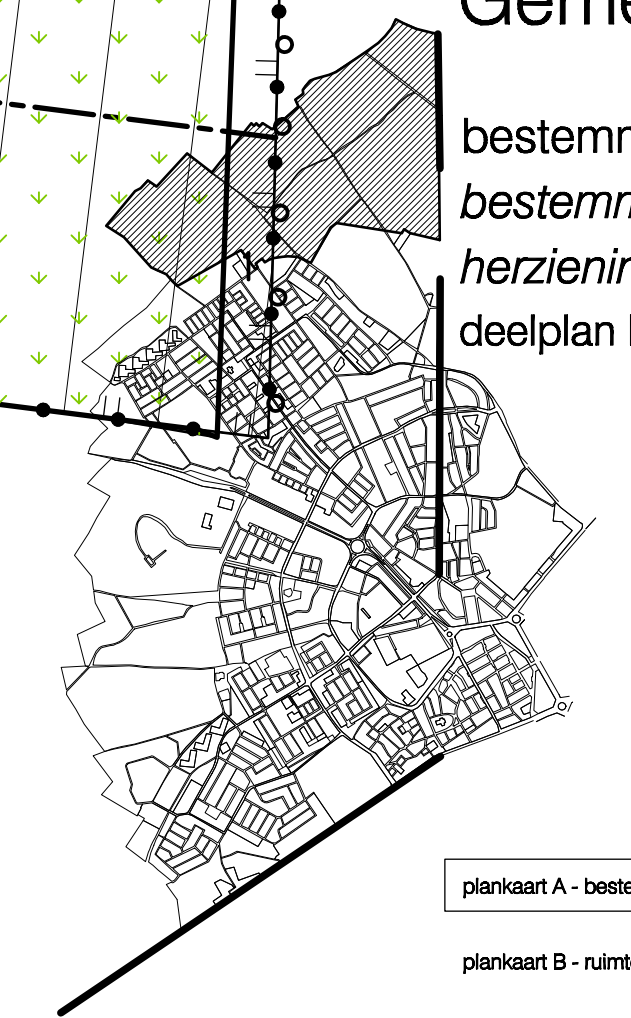

Gemeente Maastricht

bestemmingsplan Maastricht-West /
bestemmingsplan Maastricht-West,
herziening 1995
deelplan Lanakerveld

plankaart A - bestemmingen
plankaart B - ruimtelijke karakteristiek

SAMENGEVOEGD WERKEXEMPLAAR

Tekening nr. 26210s schaal 1:2000 datum 09.07.1997