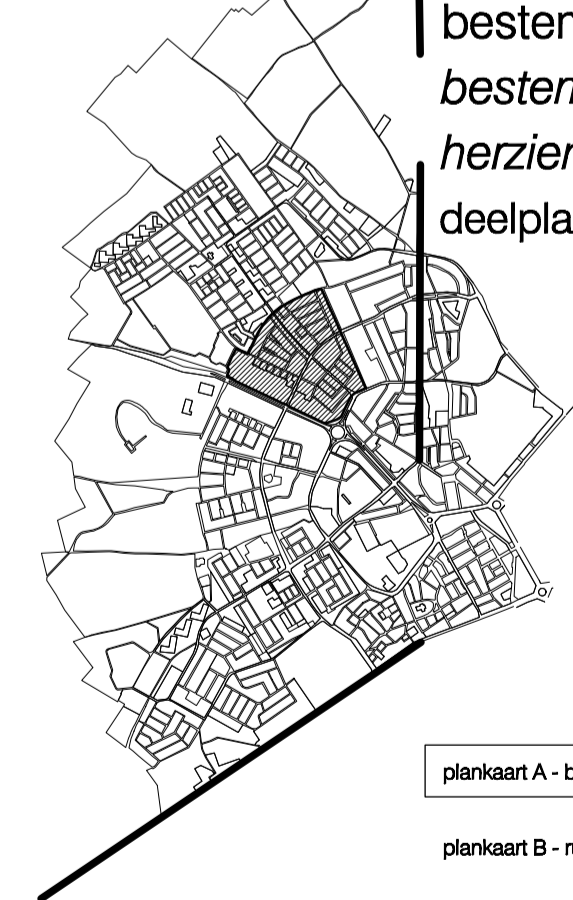

Gemeente Maastricht
 bestemmingsplan Maastricht-West /
 bestemmingsplan Maastricht-West,
 herziening 1995
 deelplan Malpertuis

plankaart A - bestemmingen
 plankaart B - ruimtelijke karakteristiek

SAMENGEVOEGD WERKEXEMPLAAR

Tekening nr. 24010s schaal 1:2000 datum 09.07.1997