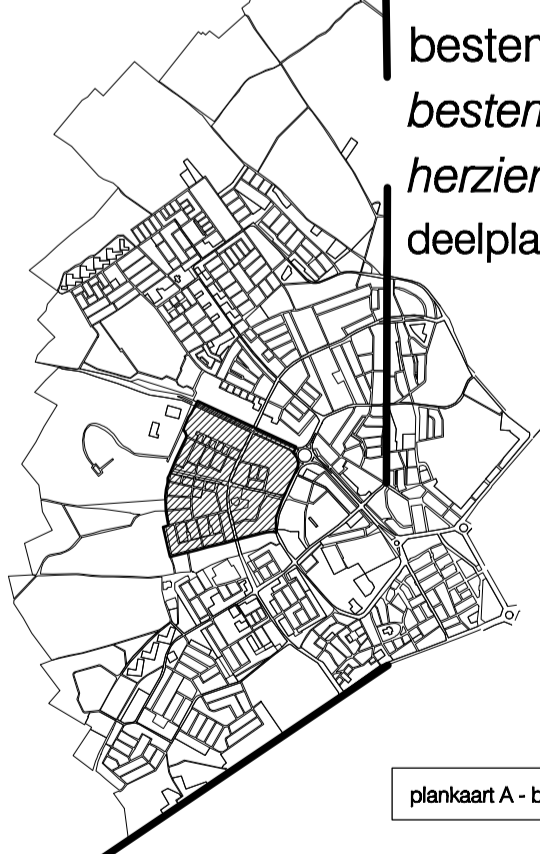

Gemeente Maastricht  
 bestemmingsplan Maastricht-West /  
 bestemmingsplan Maastricht-West,  
 herziening 1995  
 deelplan Pottenberg

plankaart A - bestemmingen  
 plankaart B - ruimtelijke karakteristiek

**SAMENGEVOEGD WERKEXEMPLAAR**

Tekening nr. 23010s    schaal 1:2000    datum 09.07.1997