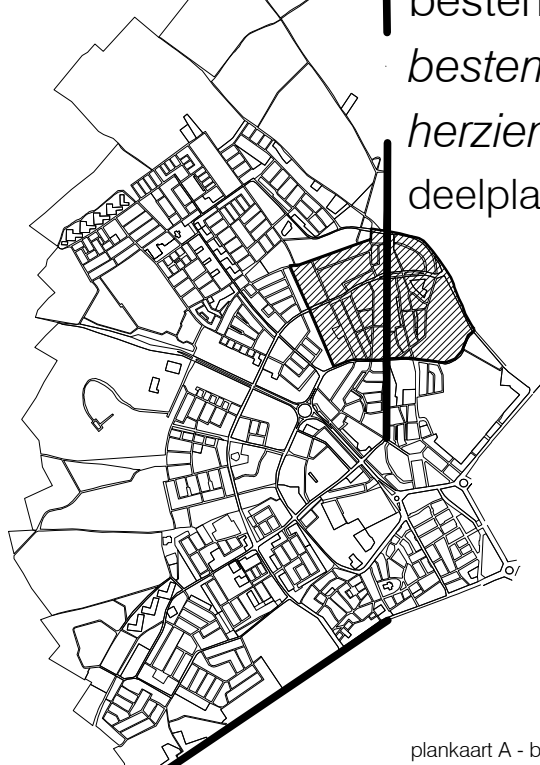

Gemeente Maastricht
 bestemmingsplan Maastricht-West /
 bestemmingsplan Maastricht-West,
 herziening 1995
 deelplan Caberg

plankaart A - bestemmingen
 plankaart B - ruimtelijke karakteristiek

SAMENGEVOEGD WERKEXEMPLAAR

Tekening nr. 25020s schaal 1:2000 datum 09.07.1997