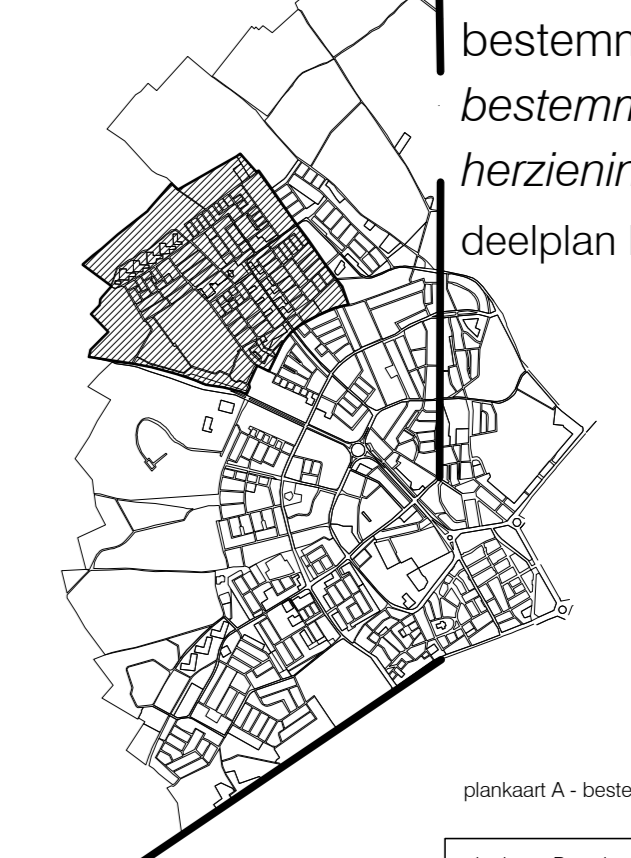

Gemeente Maastricht

bestemmingsplan Maastricht-West /
bestemmingsplan Maastricht-West,
herziening 1995
deelplan Malberg

SAMENGEVOEGD WERKEXEMPLAAR

Tekening nr. 27020s schaal 1:2000 datum 09.07.1997