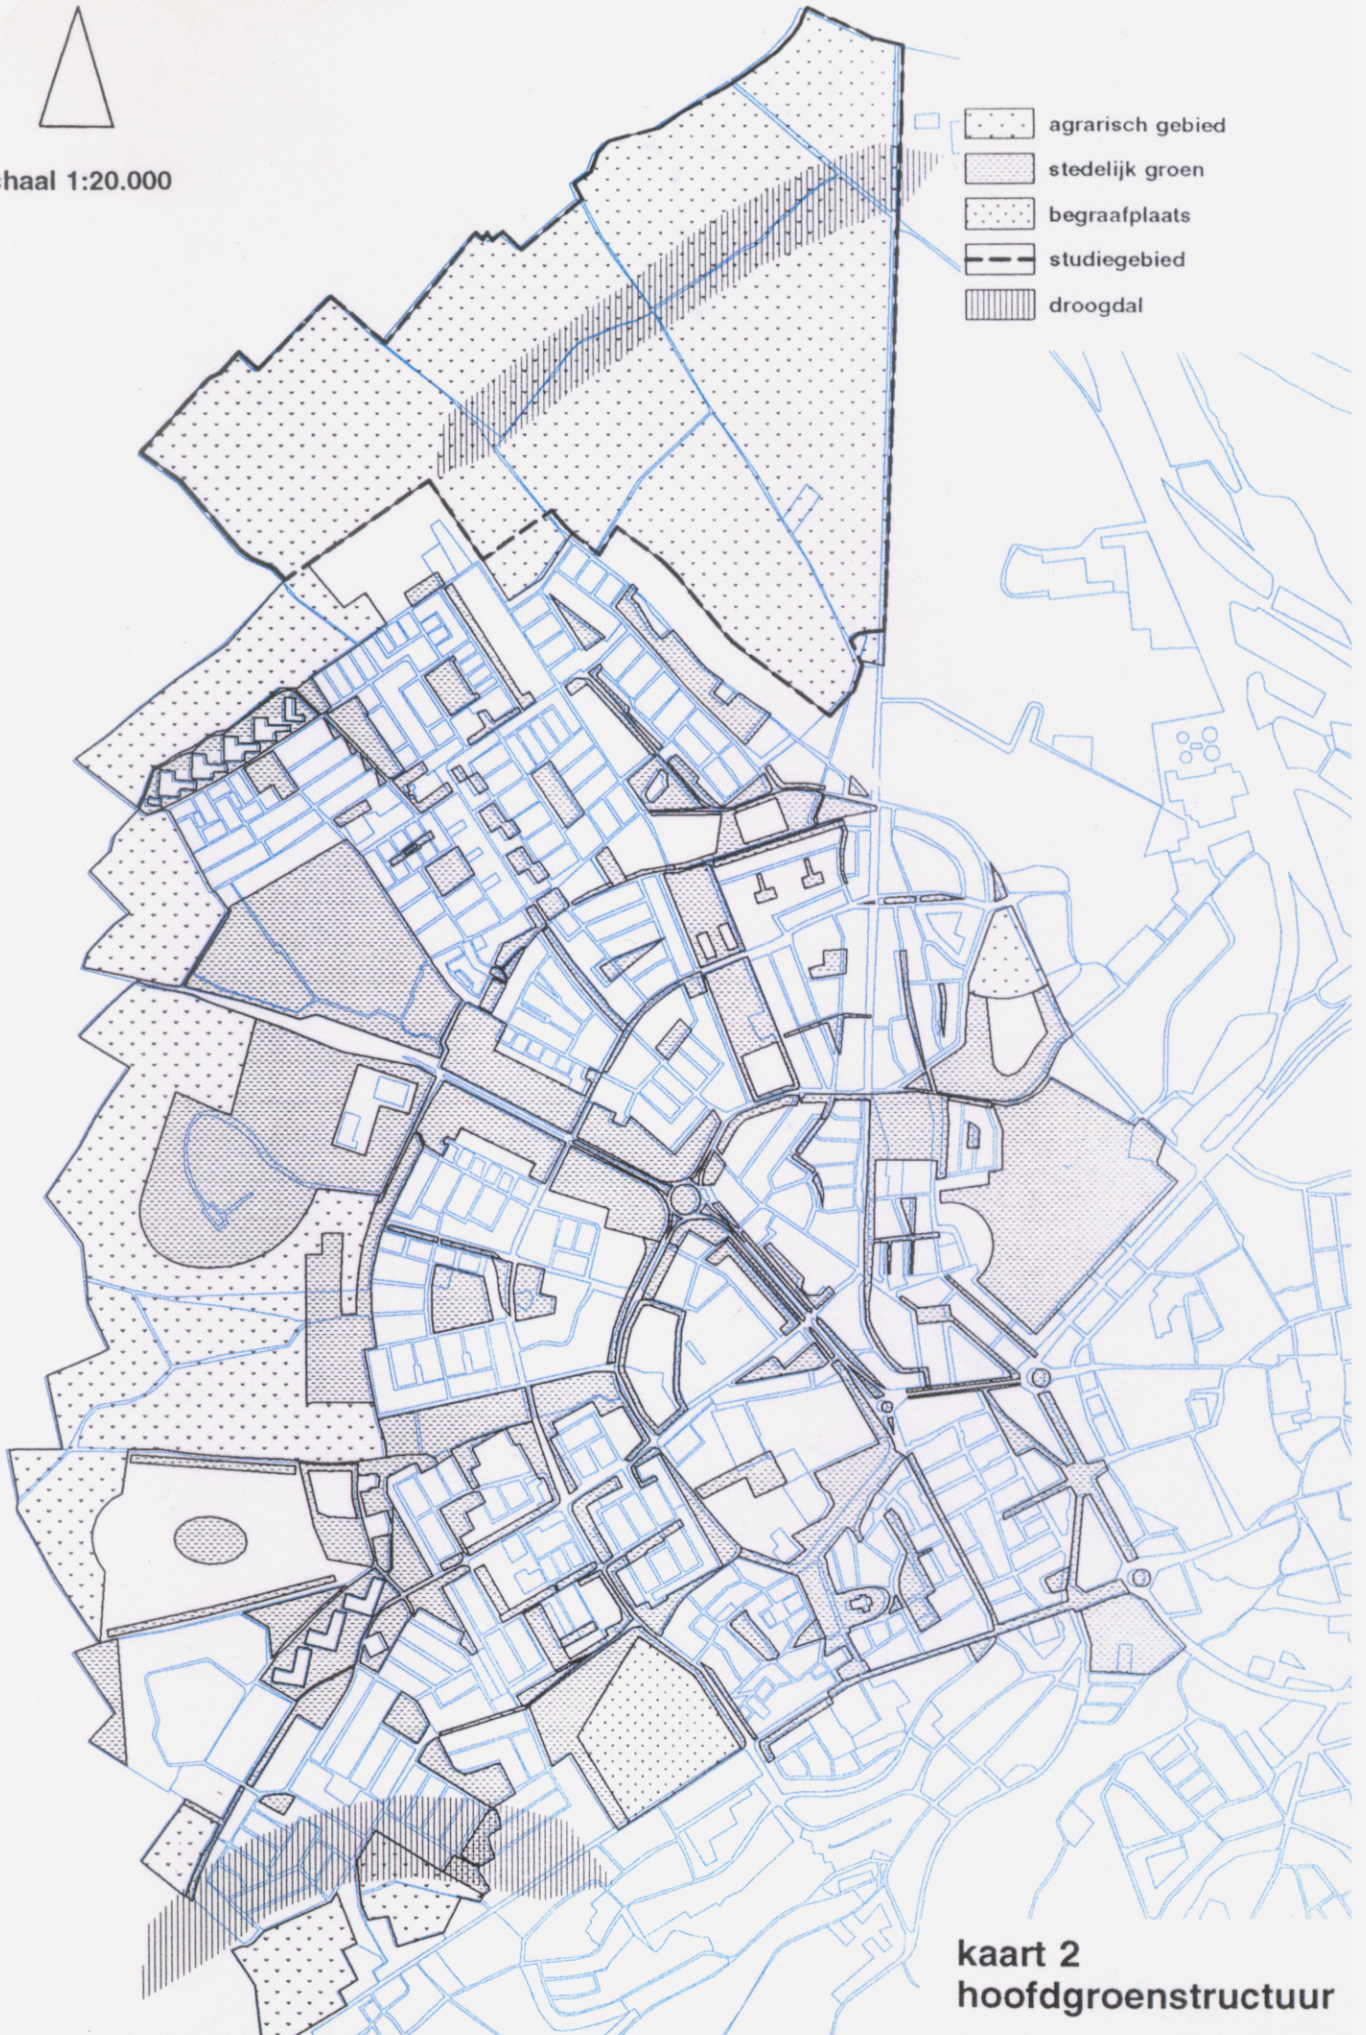

schaal 1:20.000

-  agrarisch gebied
-  stedelijk groen
-  begraafplaats
-  studiegebied
-  droogdal

kaart 2  
hoofdgroenstructuur