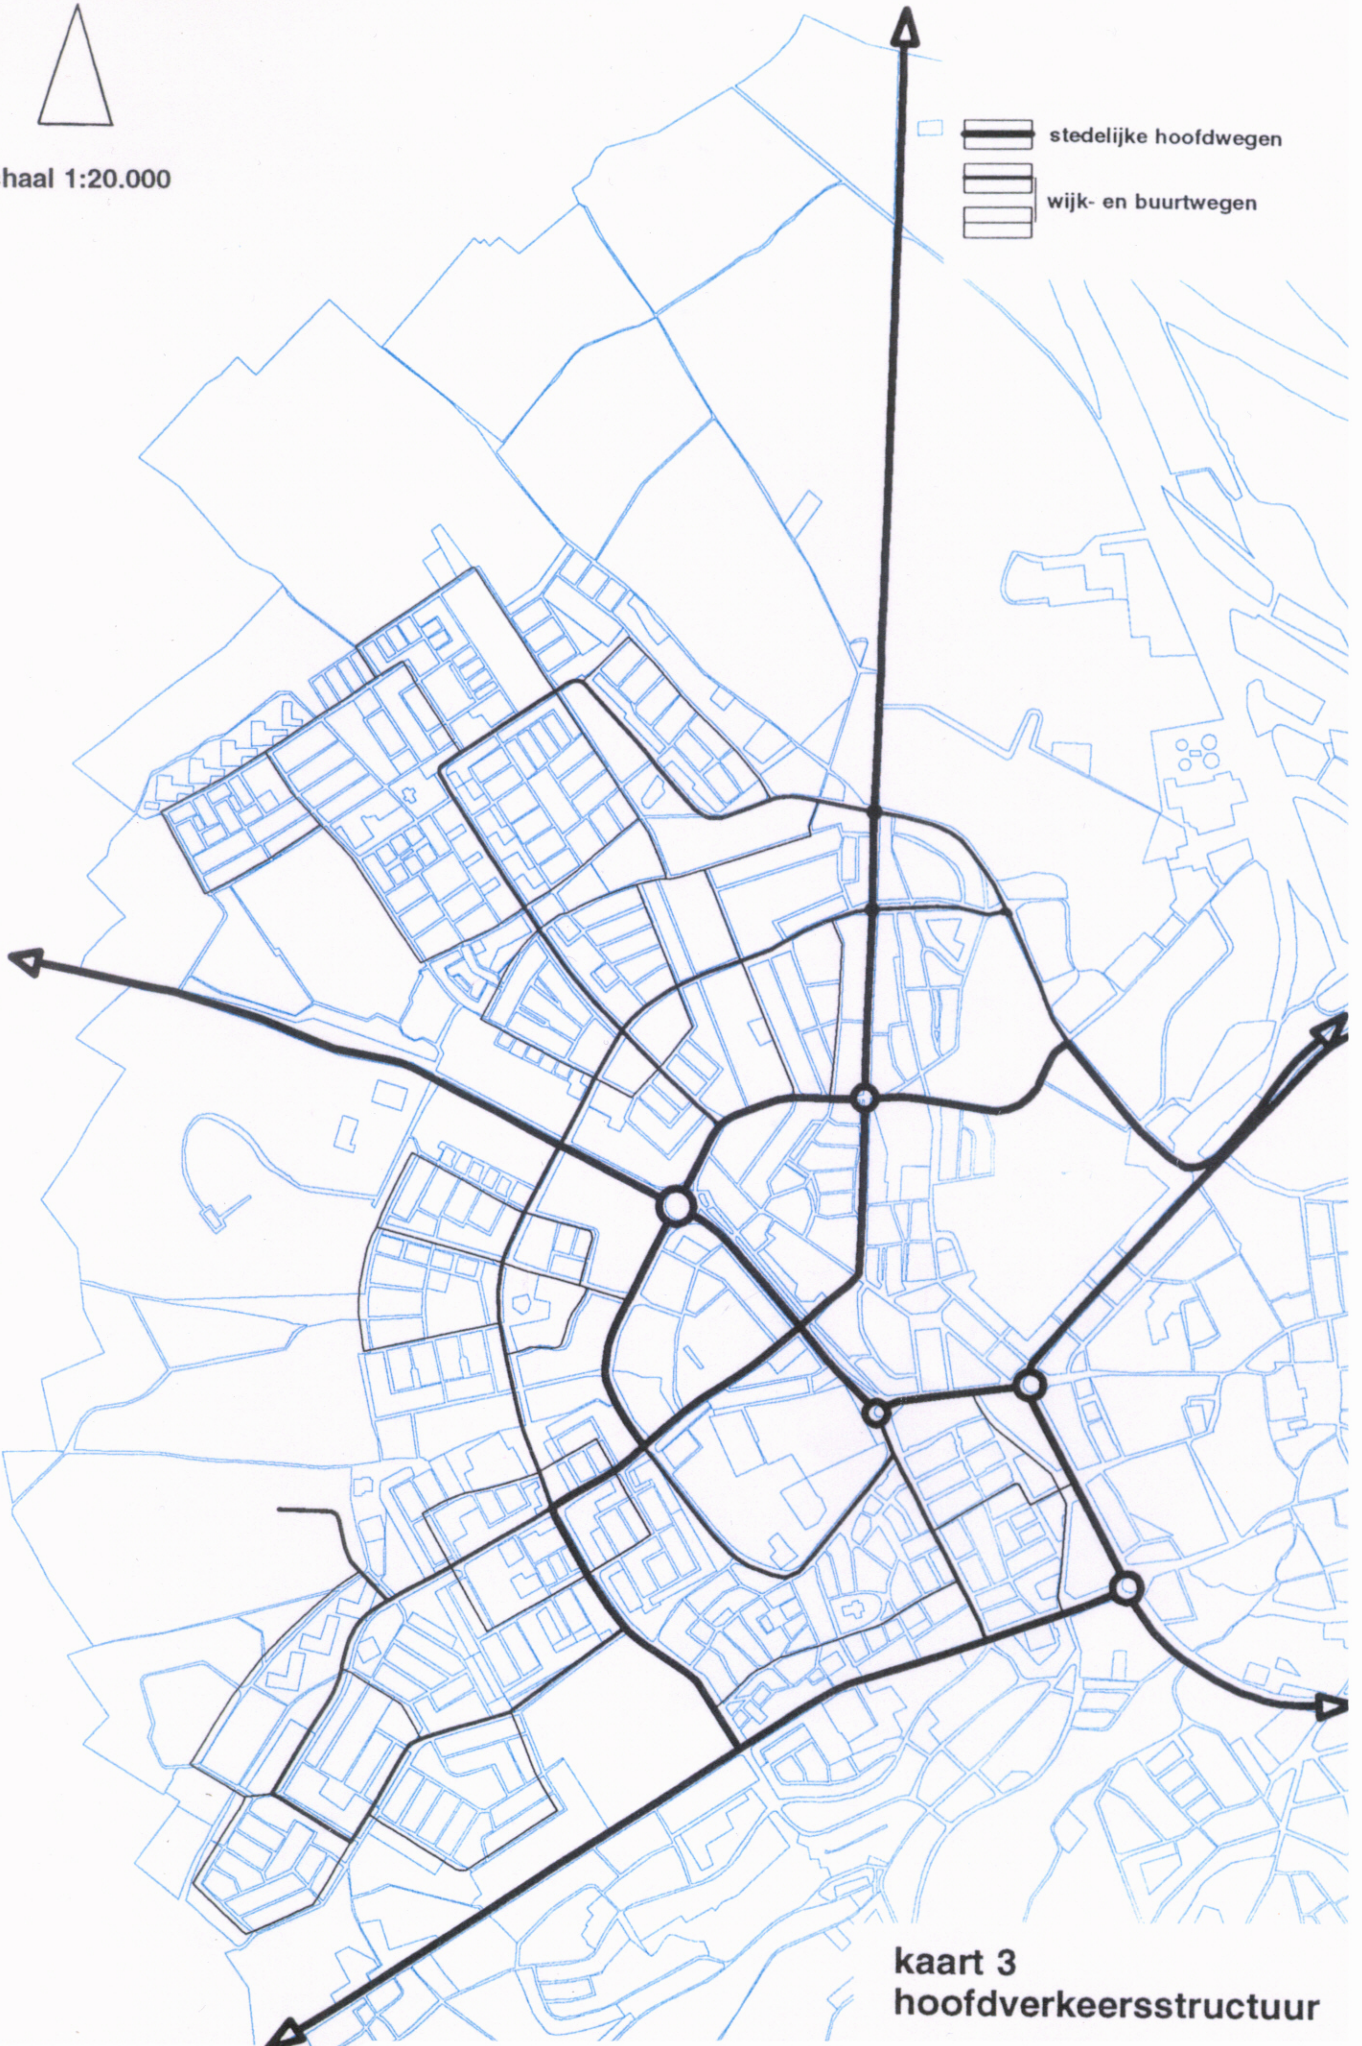

schaal 1:20.000

-  stedelijke hoofdwegen
-  wijk- en buurtwegen

kaart 3
hoofdverkeersstructuur