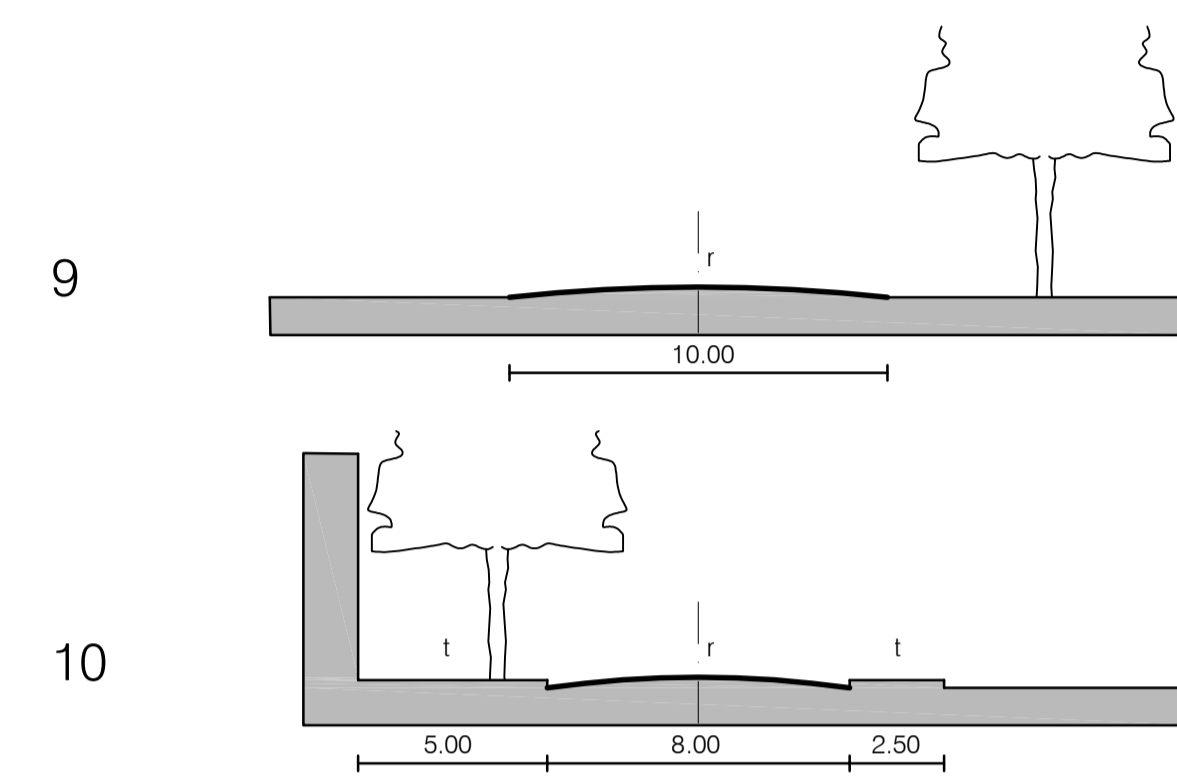

voor legenda zie bestemmingskaart deelgebied 1

Gemeente Maastricht  
 bestemmingsplan Scharn - Noord /  
 bestemmingsplan Scharn - Noord, herziening 2001

bestemmingskaart deelgebied 1  
 bestemmingskaart deelgebied 2