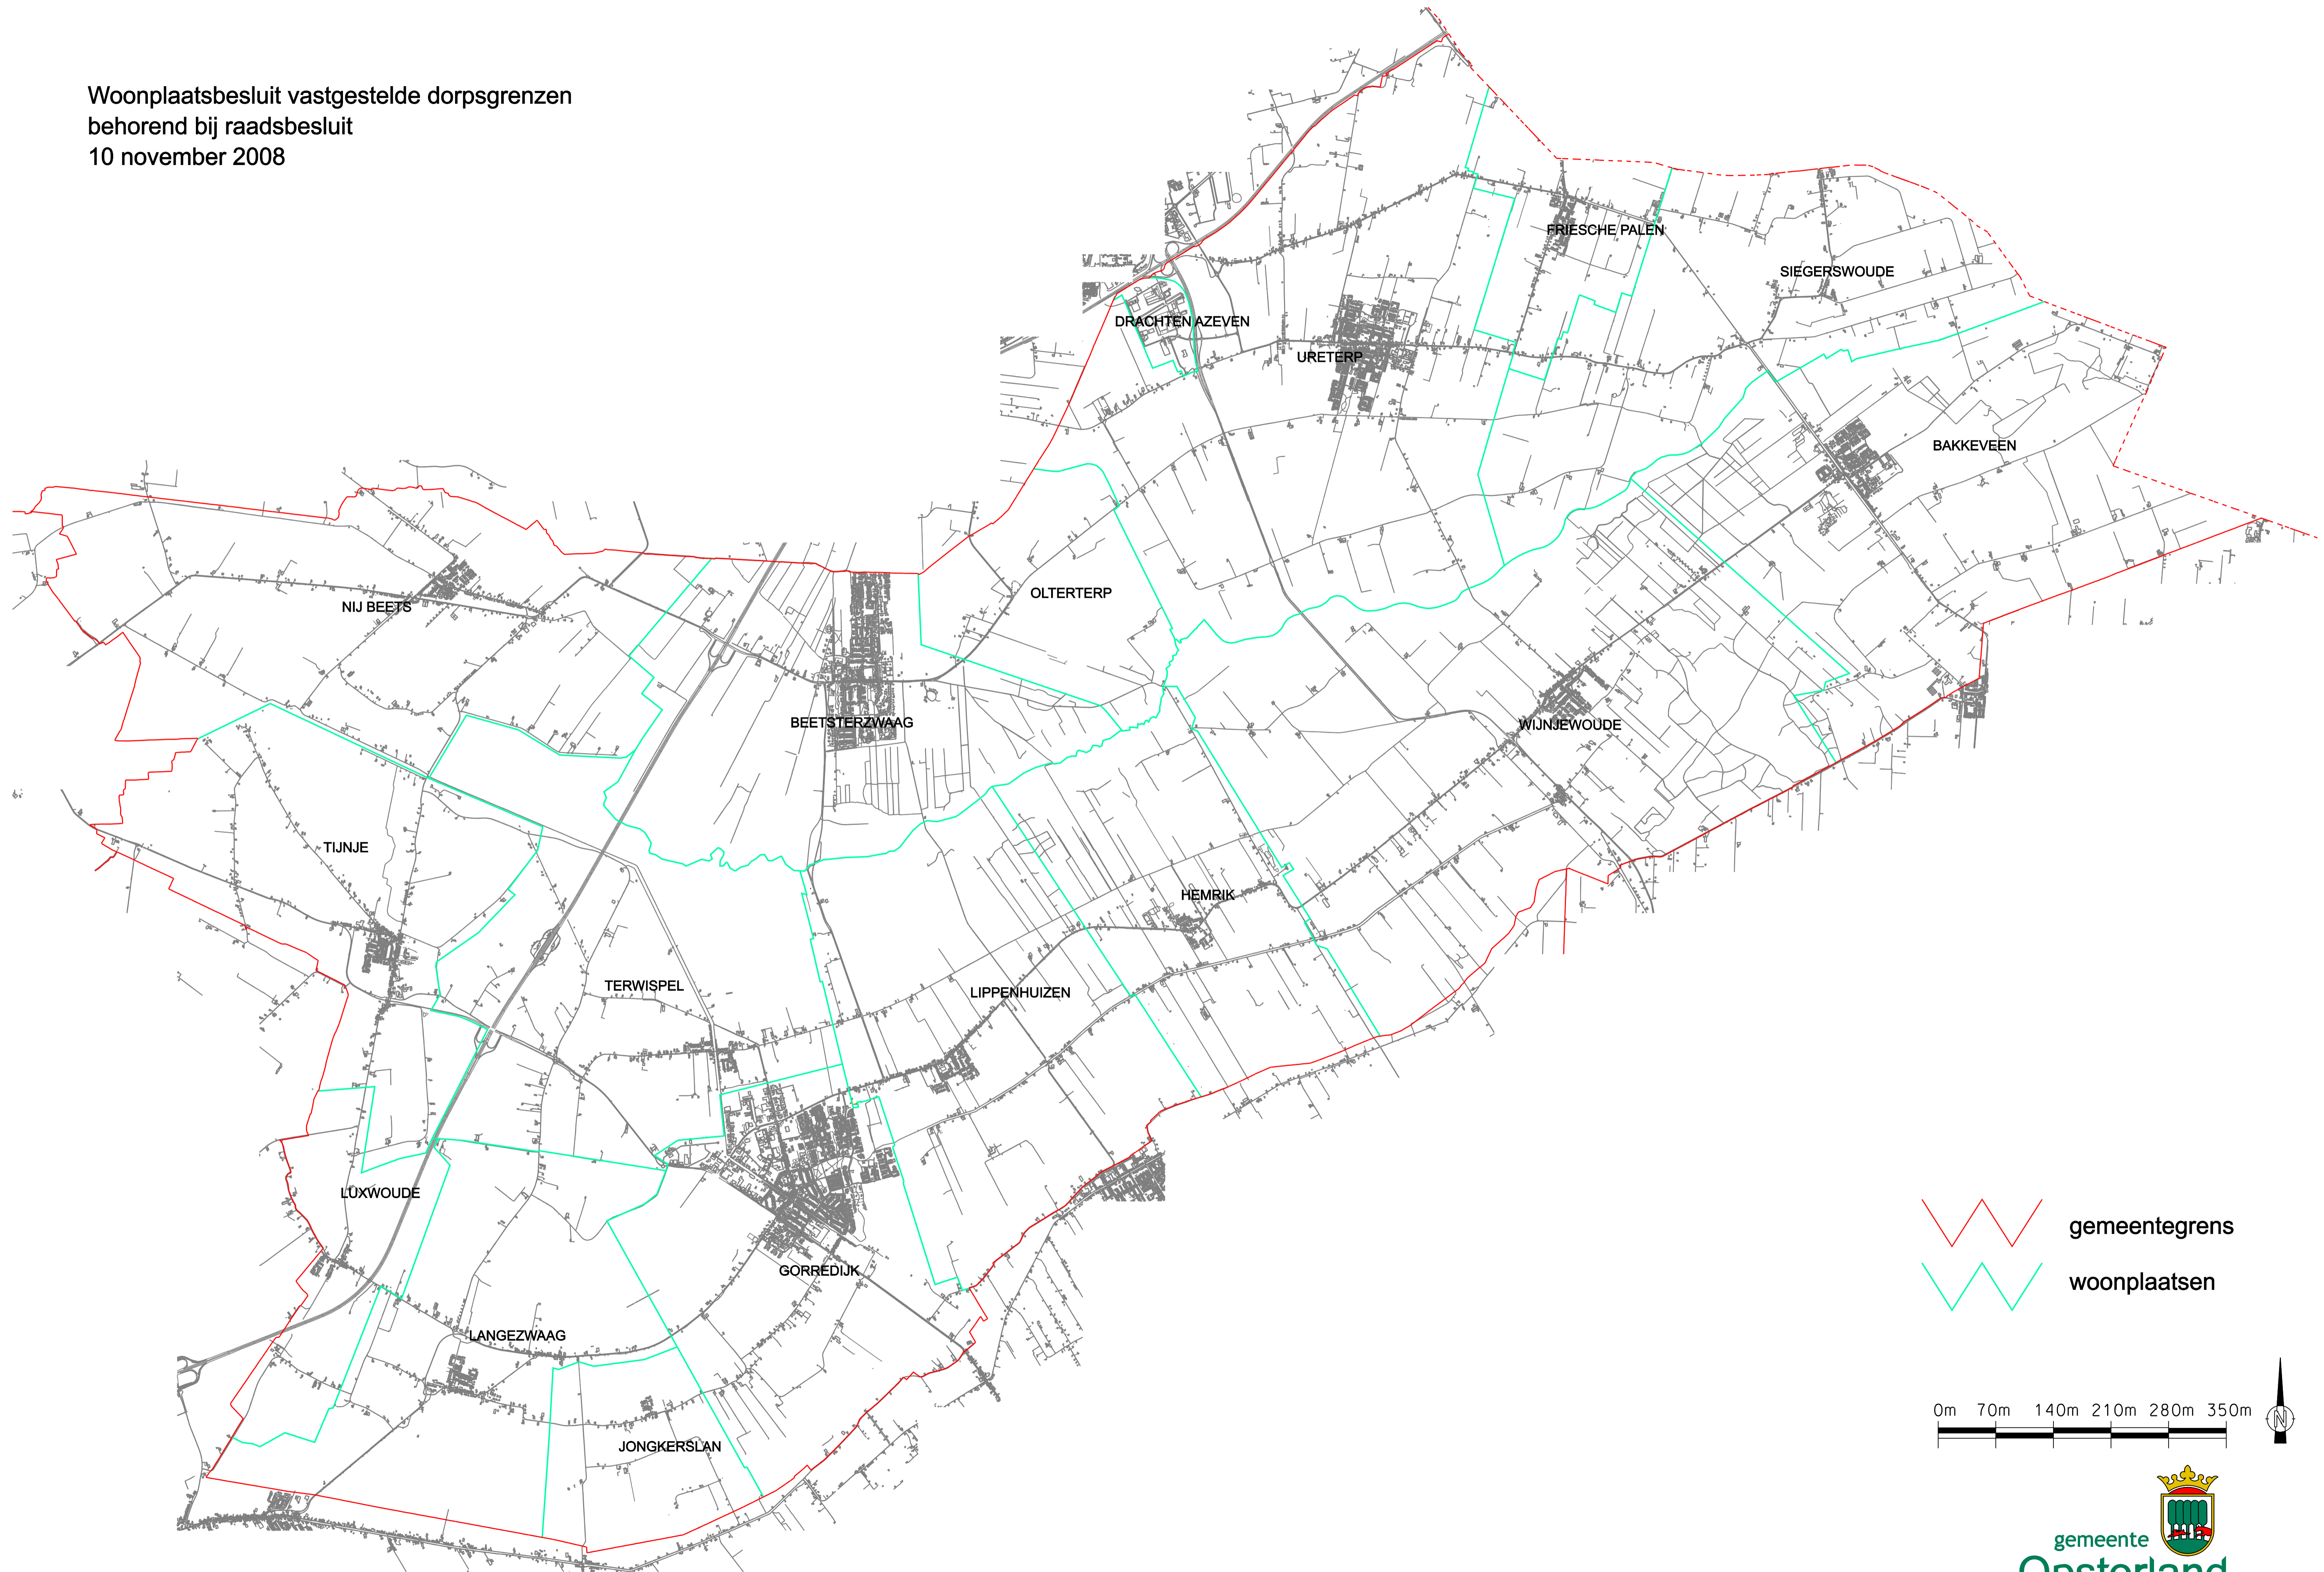

Woonplaatsbesluit vastgestelde dorpsgrenzen
behorend bij raadsbesluit
10 november 2008

gemeentegrens
woonplaatsen