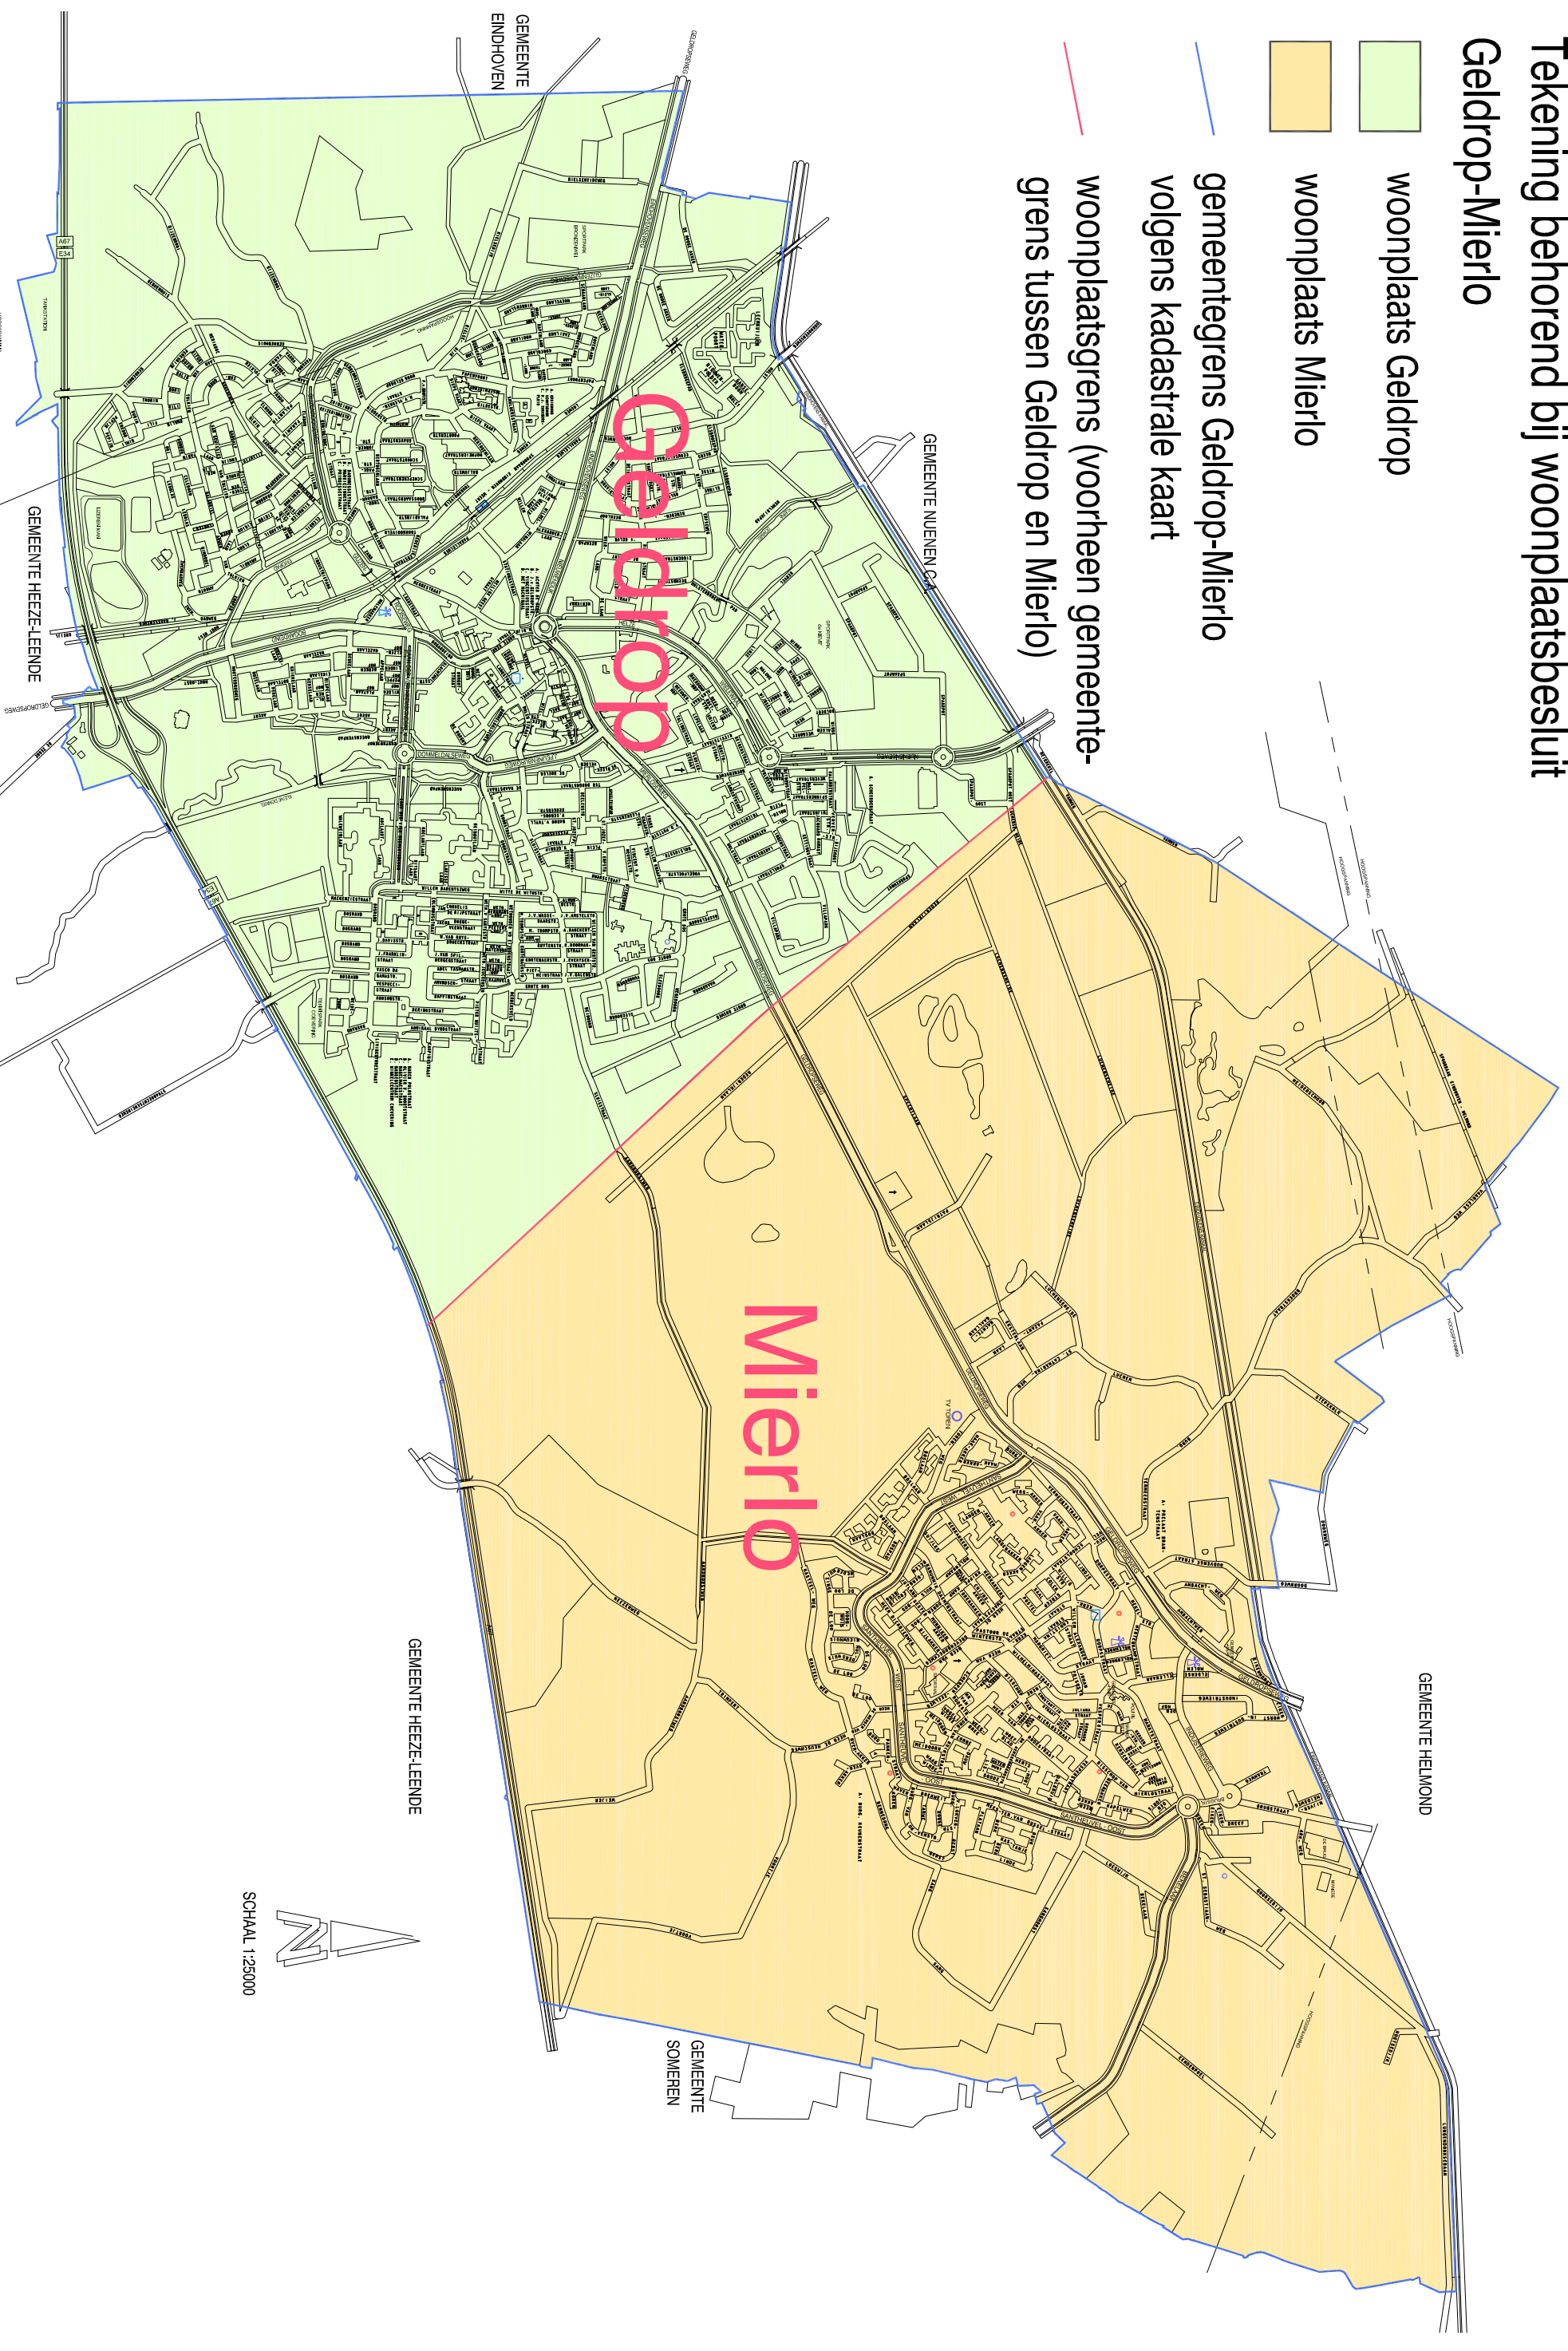

# Tekening behorend bij woonplaatsbesluit Geldrop-Mierlo

-  woonplaats Geldrop
-  woonplaats Mierlo
-  gemeentegrens Geldrop-Mierlo volgens kadastrale kaart
-  woonplaatsgrens (voorheen gemeente-grens tussen Geldrop en Mierlo)

SCHAAL 1:25000