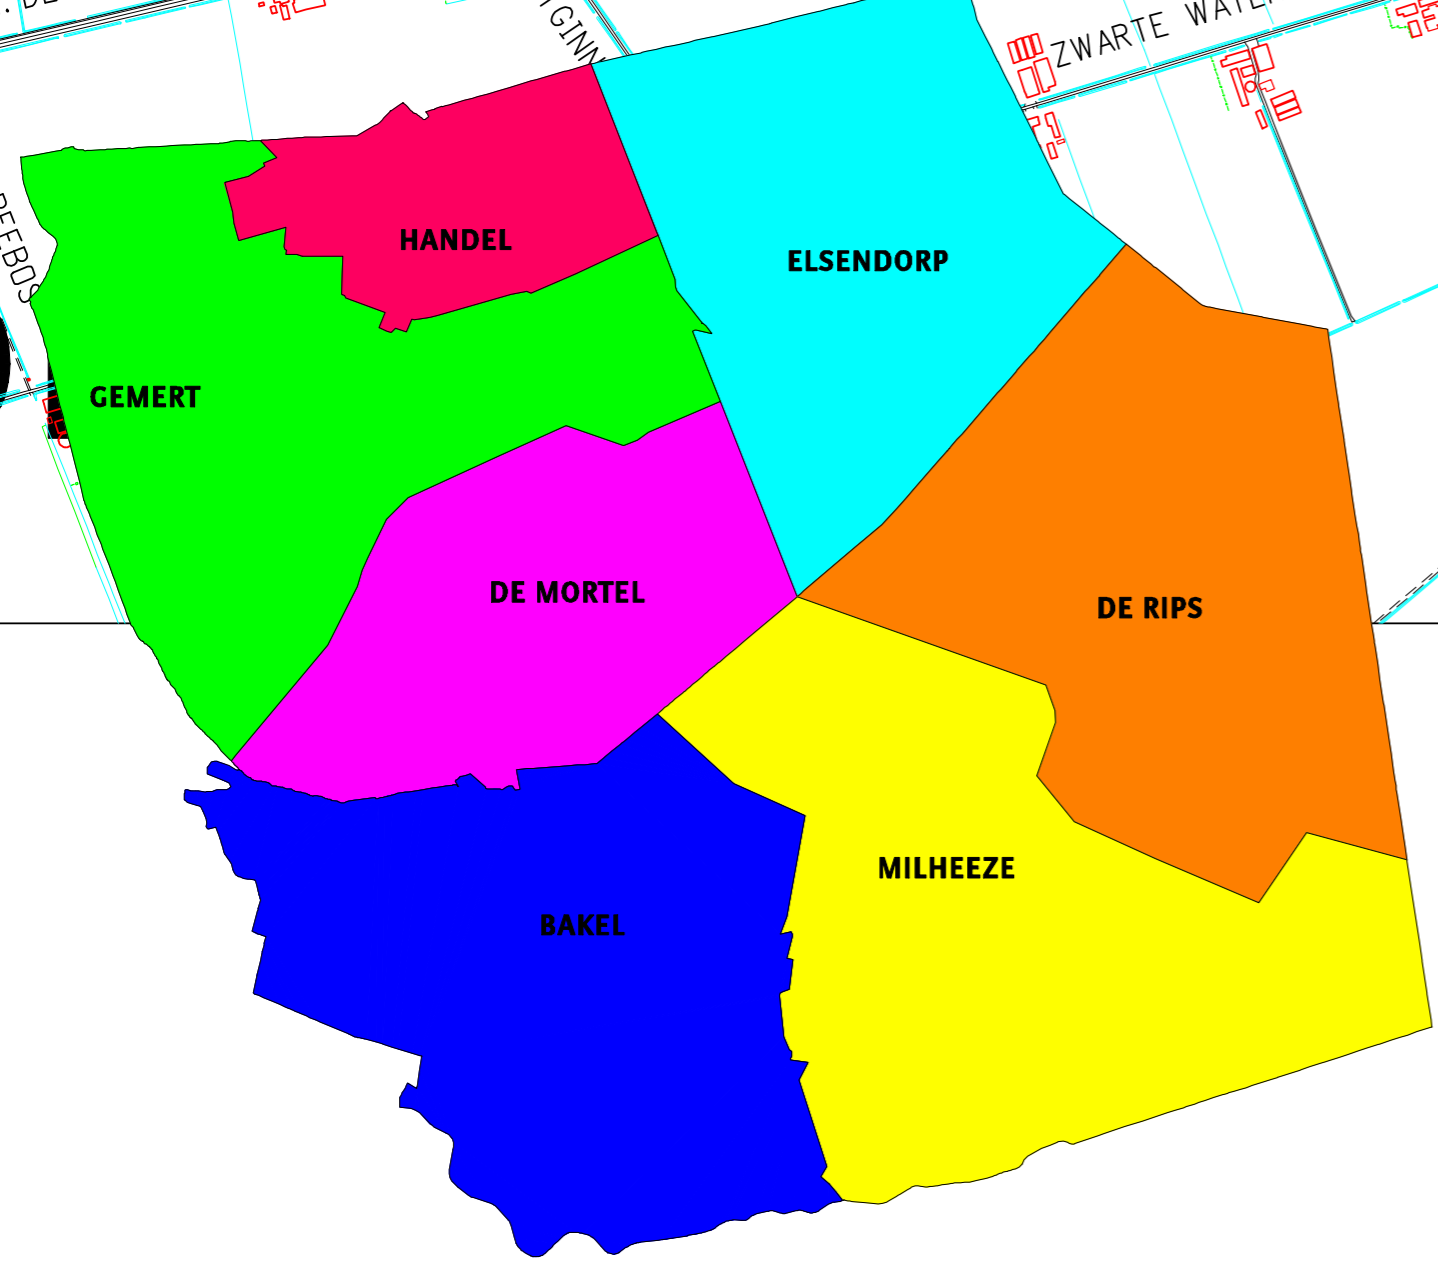

# ELSENDORP

Gemeente Sint Anthonis

DE

Elsendorp

1:10000

Behorend bij woonplaatsenbesluit