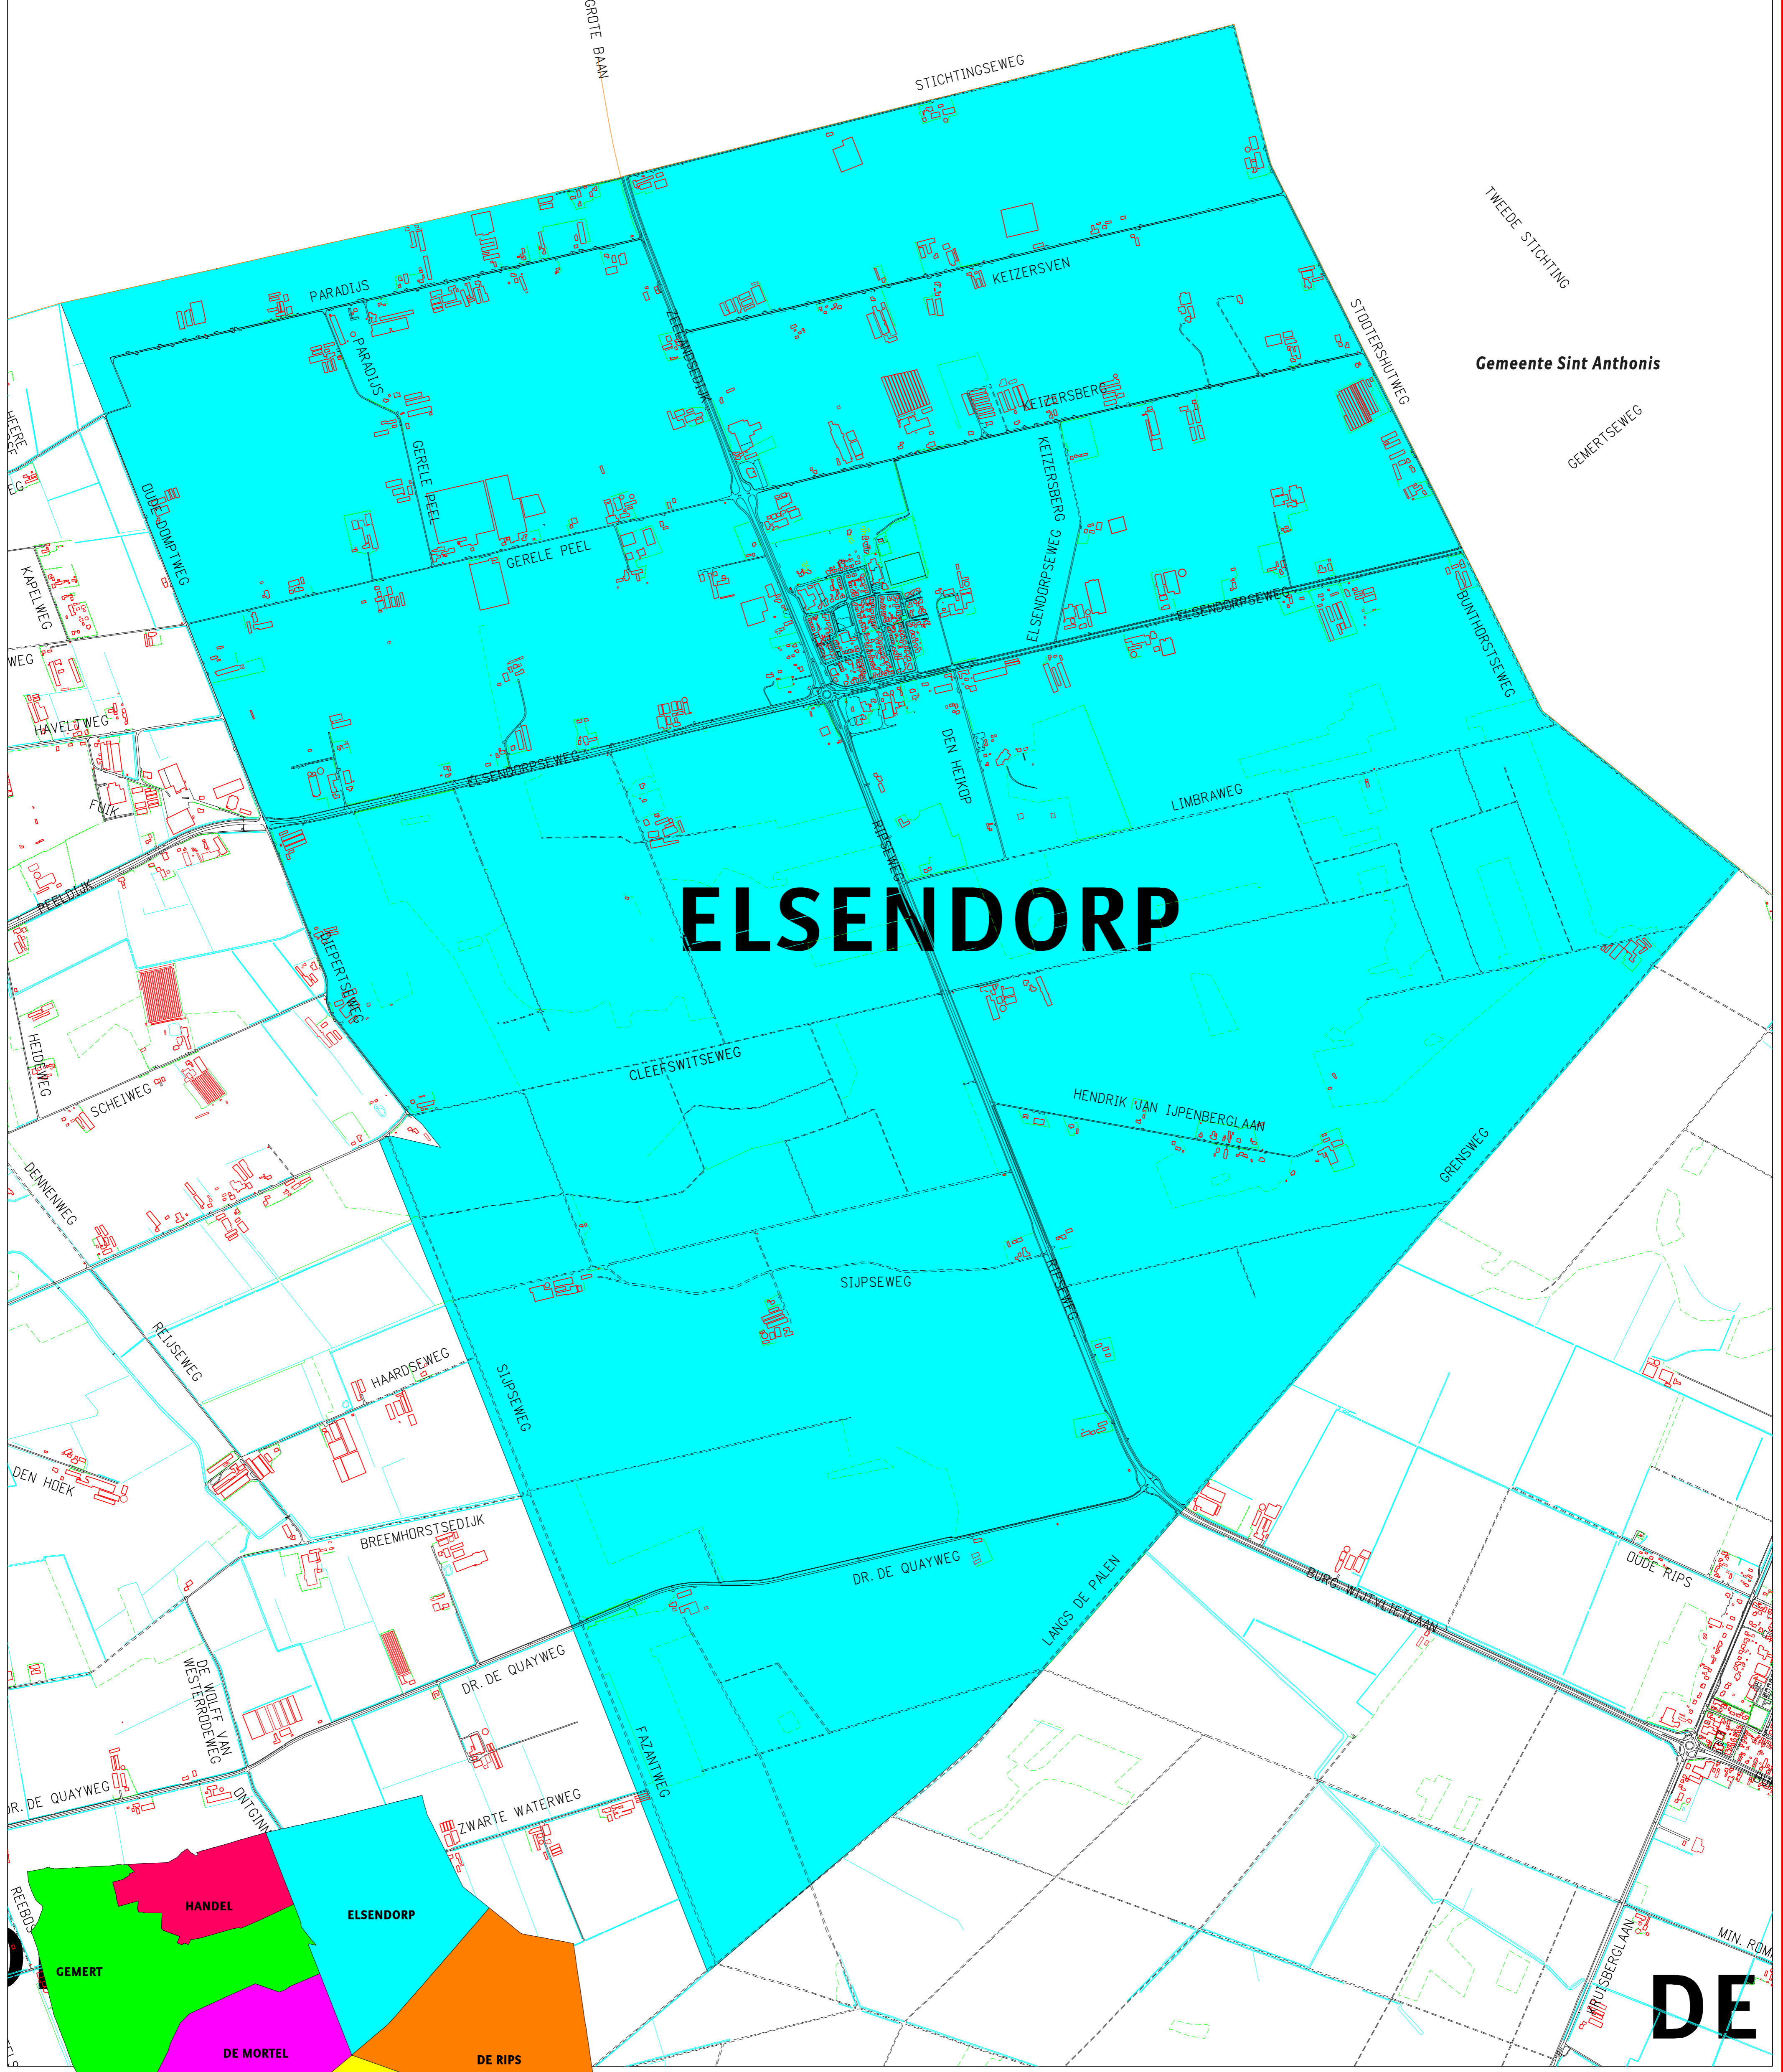

# ELSENDORP

Gemeente Sint Anthonis

DE

Elsendorp

1:10000

Behorend bij woonplaatsenbesluit