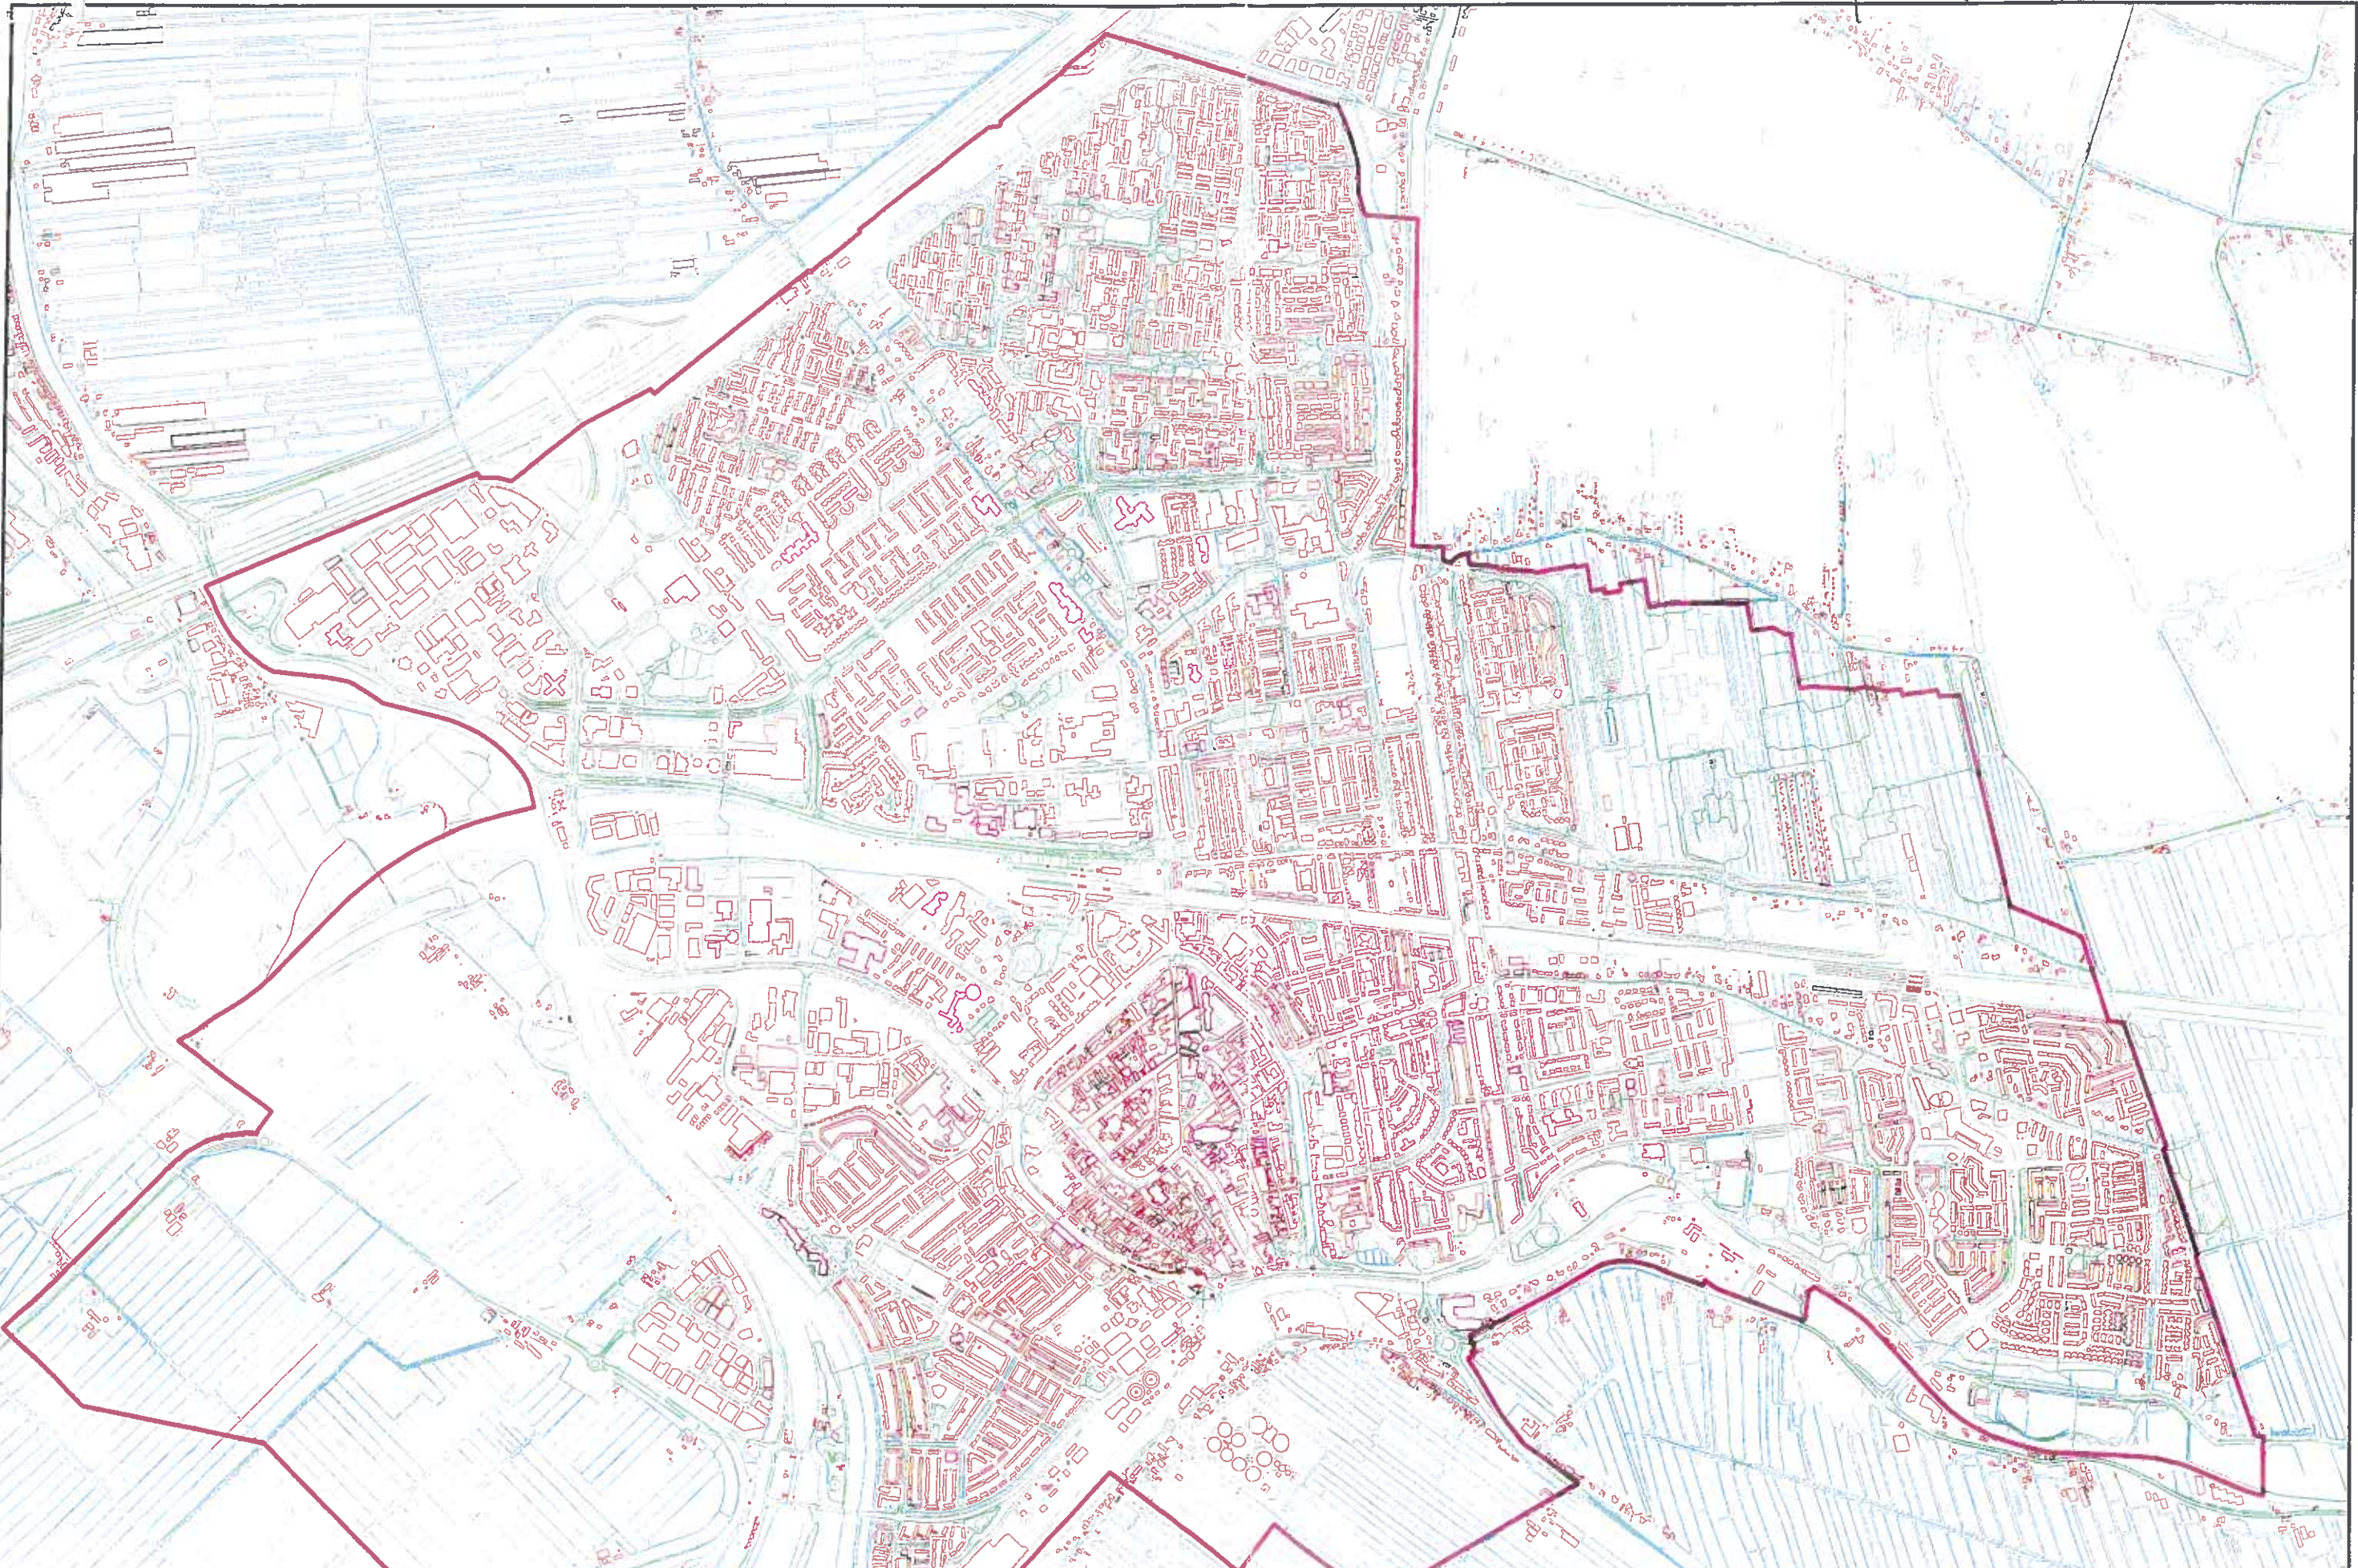

Gouda

datum	4-03-1986	schaal	1:4000
naam	Stadsplaatgroot		
onderwerp	Overzicht Gouda		
vervaardigd door	F. van der Meulen		
gebruikt	1:25000		
gebruikt	1:25000		

De afbeelding is een kopie van een tekening en kan afwijken van de werkelijkheid.