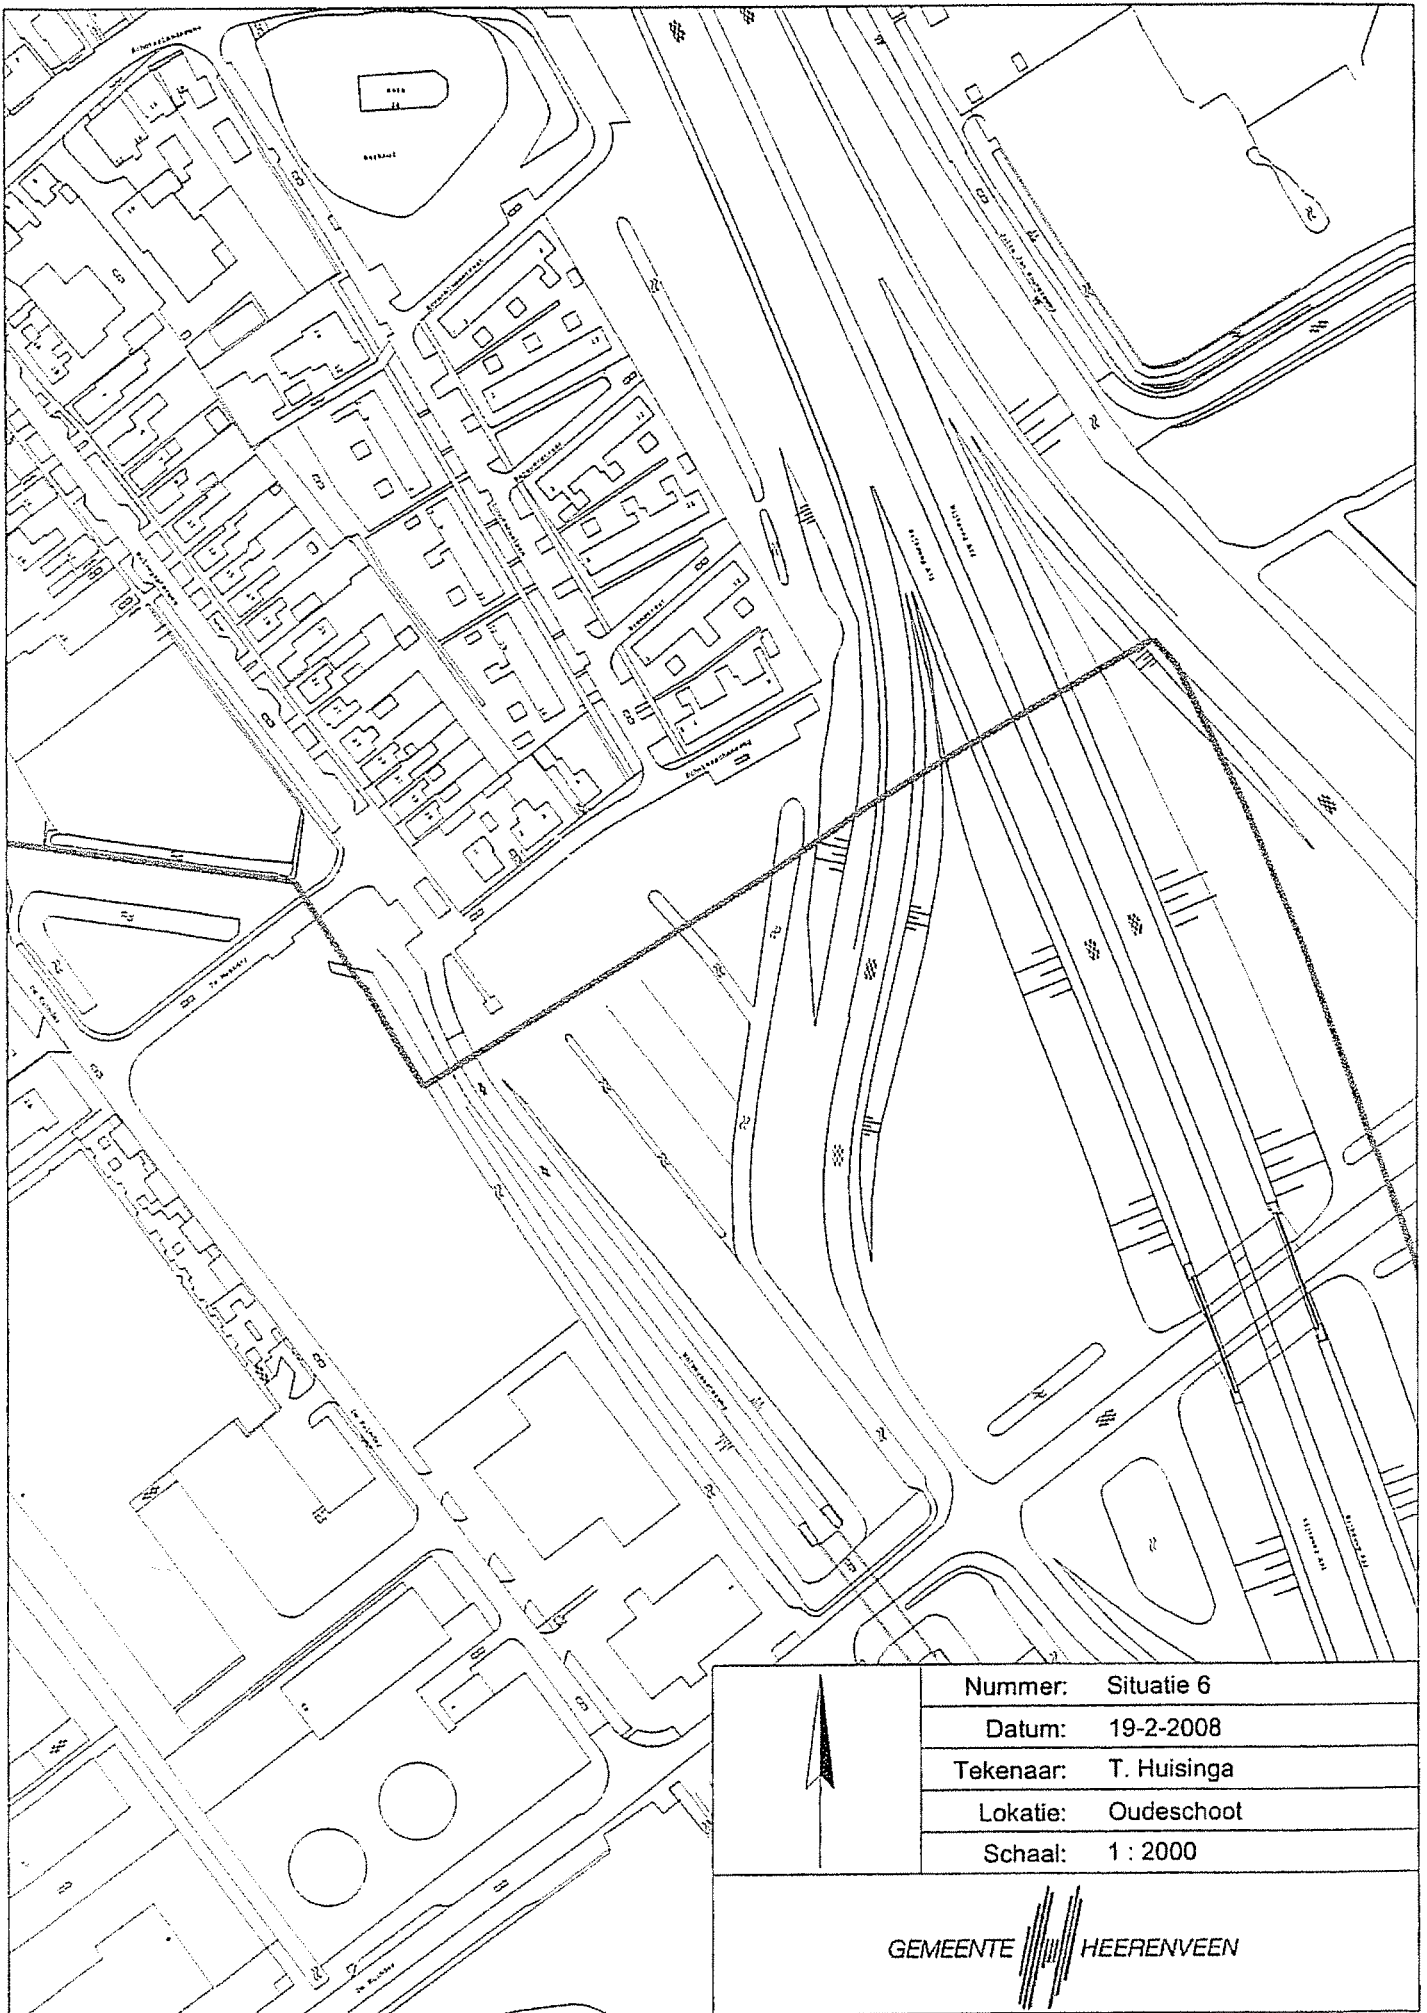

Lokatie: Heidemeer - Nieuweschoot

Schaal: 1 : 5000

GEMEENTE  HEERENVEEN

|   |                       |
|---|-----------------------|
|  | Numer: Situatie 6     |
|   | Datum: 19-2-2008      |
|   | Tekenaar: T. Huisinga |
|   | Lokatie: Oudeschoot   |
|   | Schaal: 1 : 2000      |