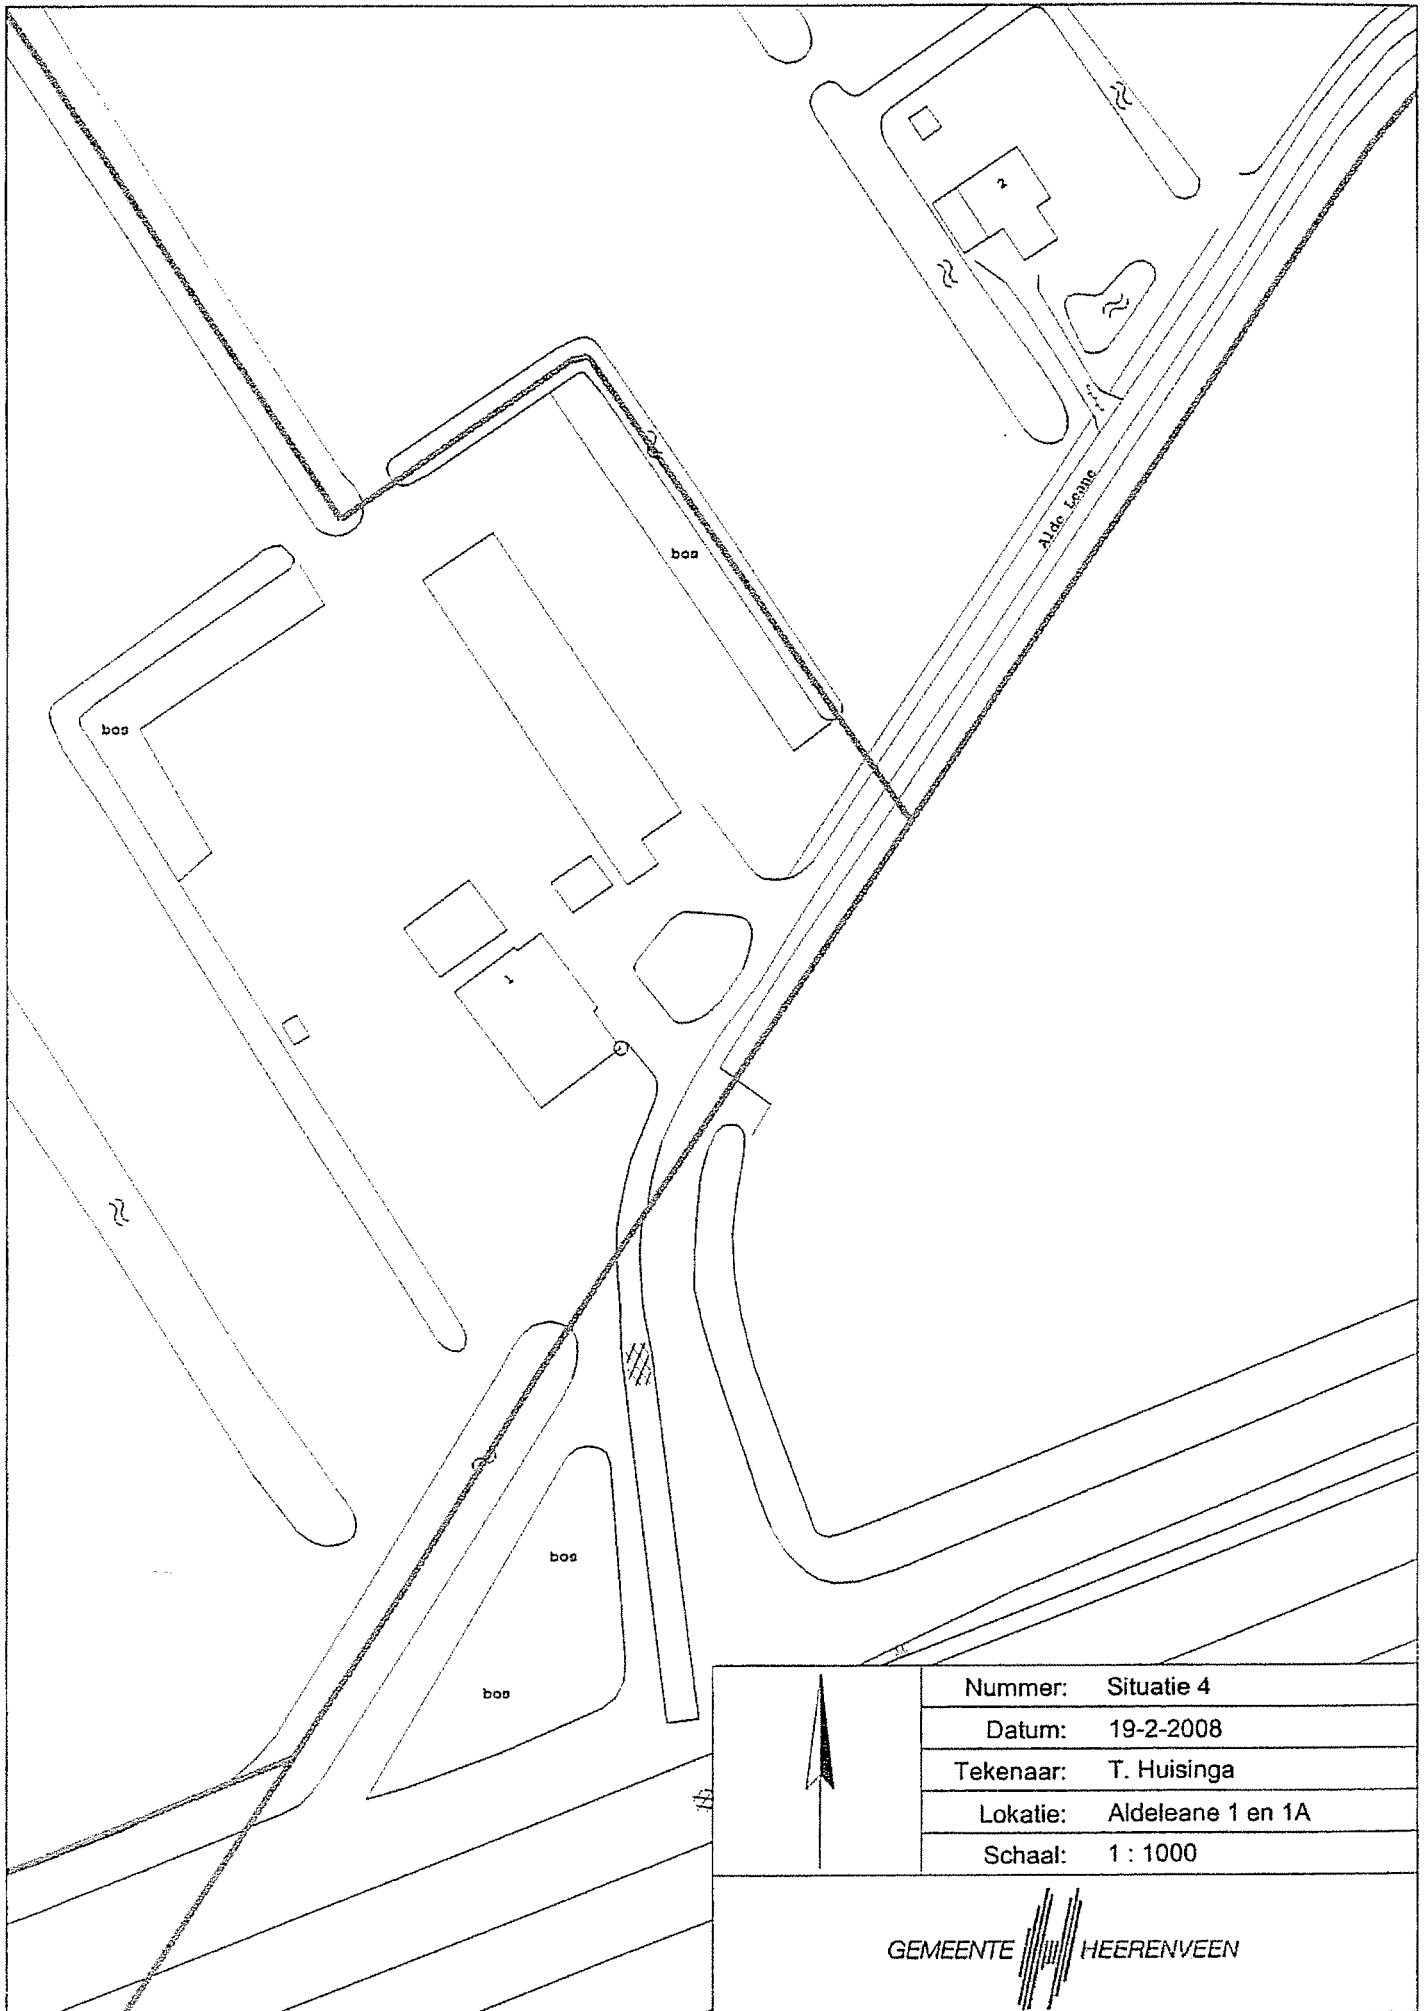

Nummer: Situatie 1

Datum: 19-2-2008

Tekenaar: T. Huisinga

Lokatie: Hooivaartsweg 6

Schaal: 1 : 1000

GEMEENTE  HEERENVEEN

|   |                           |
|---|---------------------------|
|  | Nummer: Situatie 2        |
|   | Datum: 19-2-2008          |
|   | Tekenaar: T. Huisinga     |
|   | Lokatie: P G Otterweg 13A |
|   | Schaal: 1 : 1000          |

GEMEENTE  HEERENVEEN

Nummer: Situatie 3

Datum: 19-2-2008

Tekenaar: T. Huisinga

Lokatie: Aengwirdeweg 80

Schaal: 1 : 1000

GEMEENTE  HEERENVEEN

Nummer: Situatie 4

Datum: 19-2-2008

Tekenaar: T. Huisinga

Lokatie: Aldeleane 1 en 1A

Schaal: 1 : 1000

GEMEENTE  HEERENVEEN

Nummer: Situatie 5

Datum: 19-2-2008

Tekenaar: T. Huisinga

Lokatie: Heidemeer - Nieuweschoot

Schaal: 1 : 5000

GEMEENTE  HEERENVEEN

|   |                       |
|---|-----------------------|
|  | Numer: Situatie 6     |
|   | Datum: 19-2-2008      |
|   | Tekenaar: T. Huisinga |
|   | Lokatie: Oudeschoot   |
|   | Schaal: 1 : 2000      |