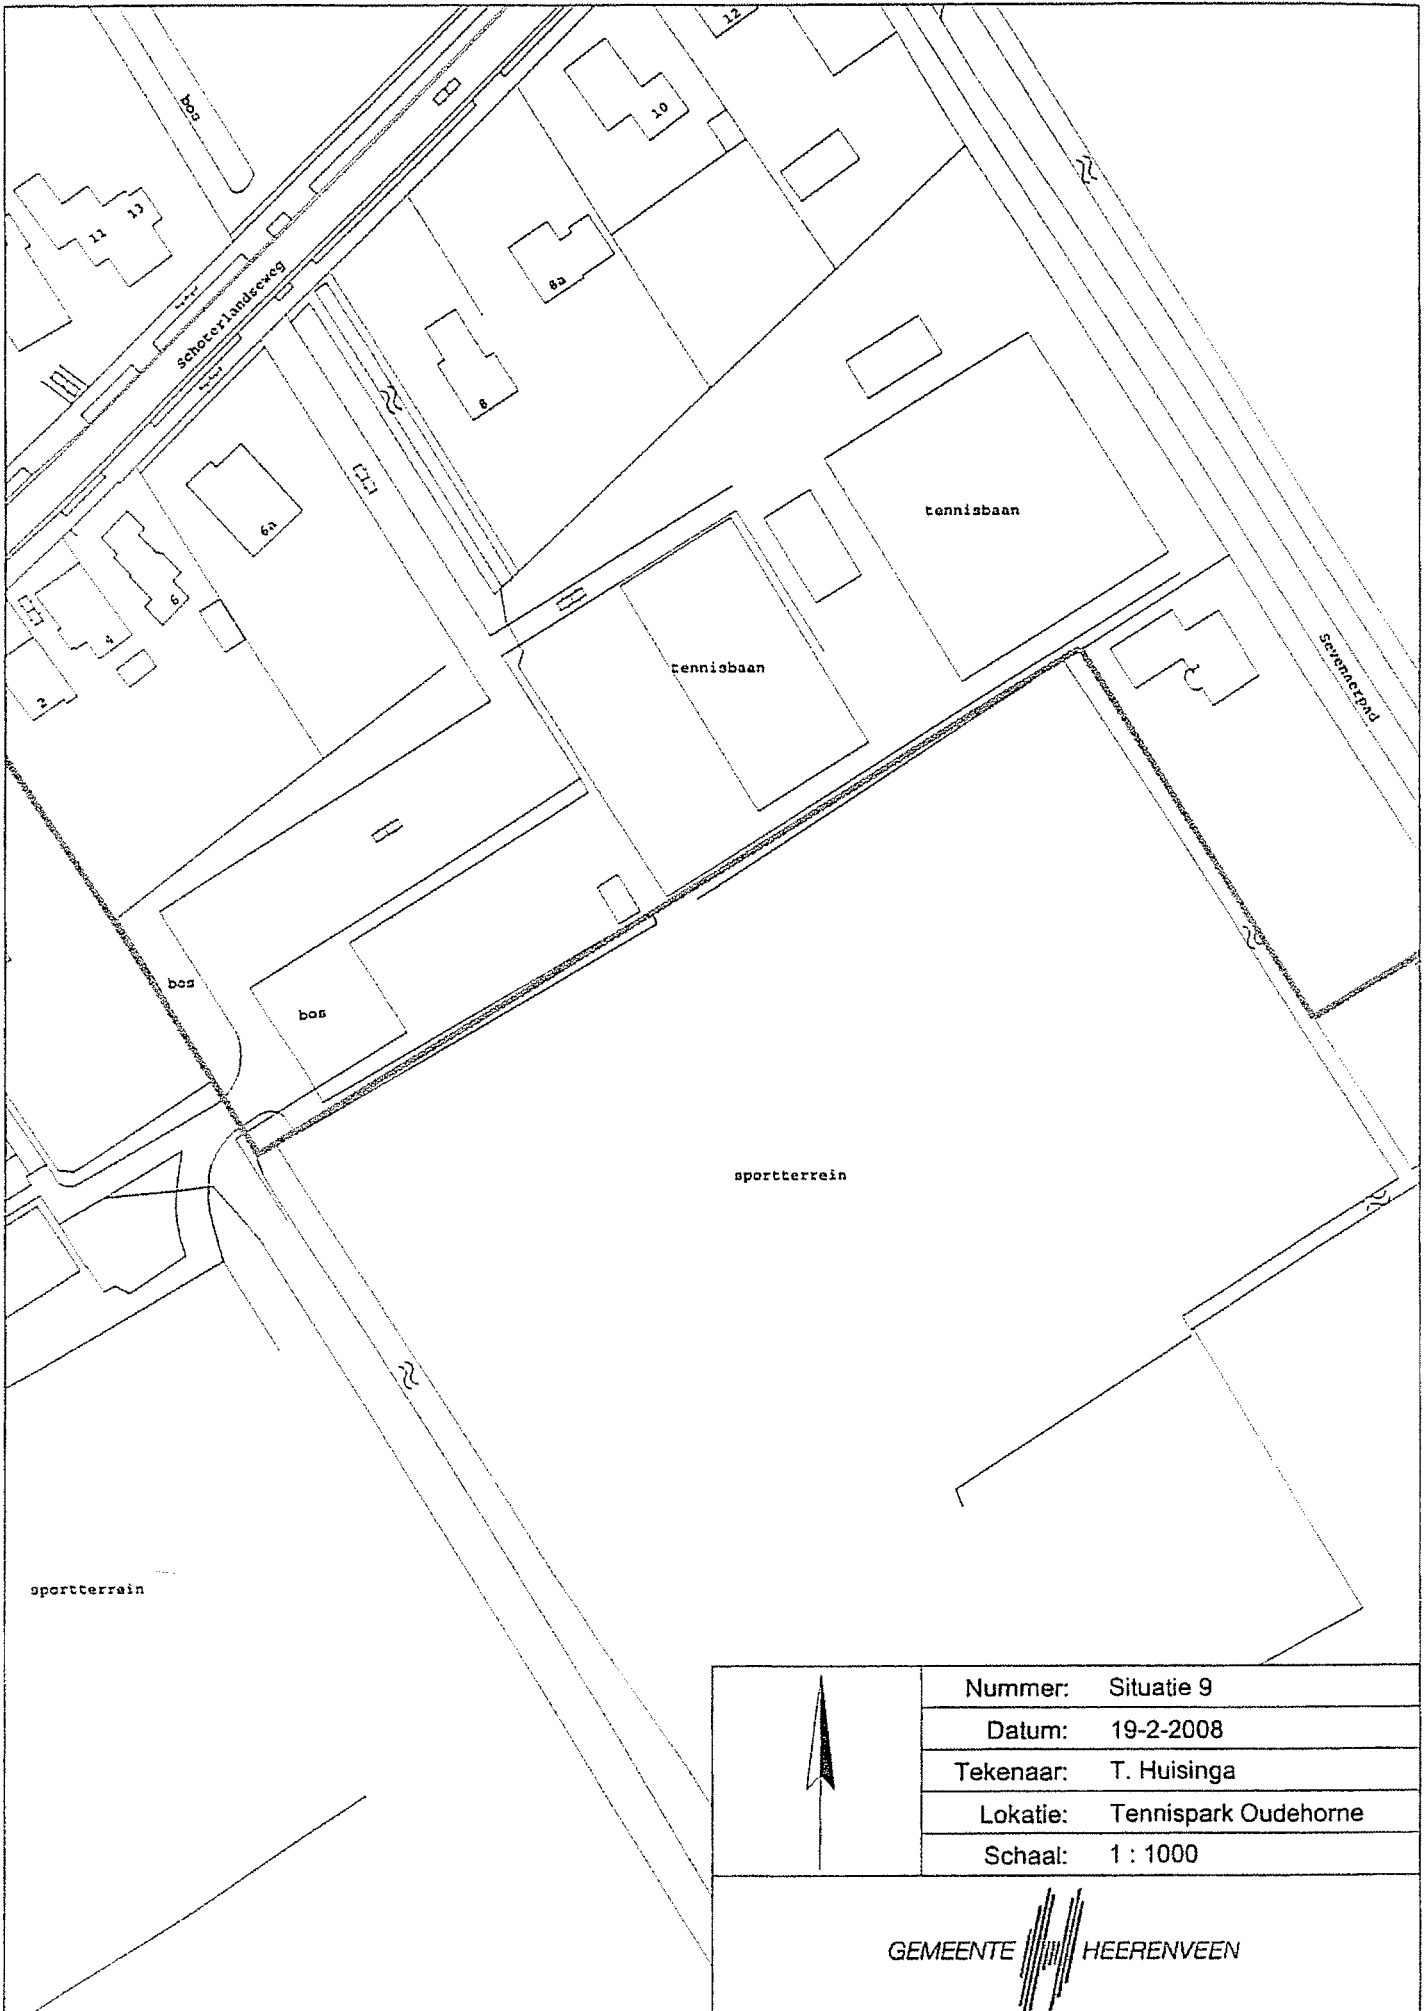

Nummer: Situatie 9
	Datum: 19-2-2008
	Tekenaar: T. Huisinga
	Lokatie: Tennispark Oudehome
	Schaal: 1 : 1000

GEMEENTE HEERENVEEN