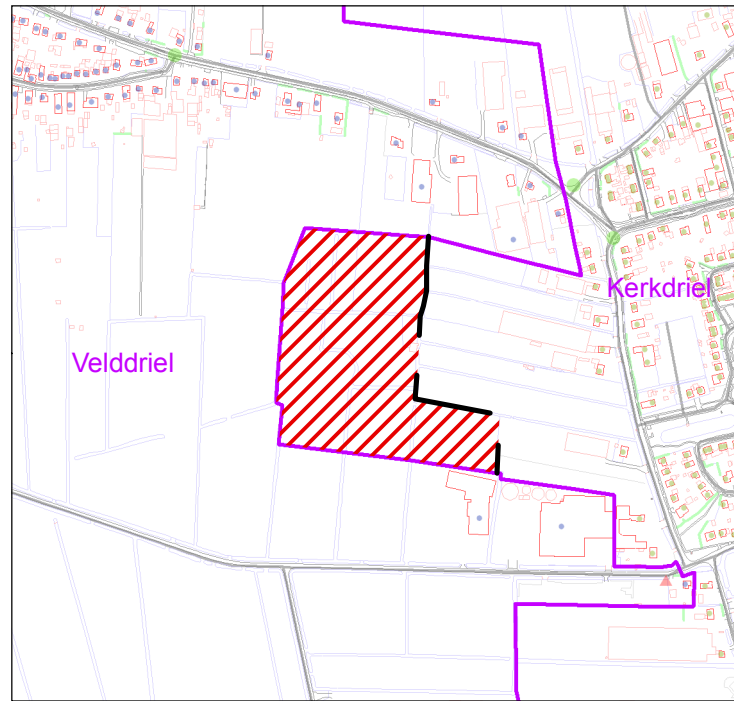

Woonplaatsindeling Gemeente Maasdriel

Betreft woonuitbreiding De Akker
behorende bij Kerkdriel.
Gearceerde gedeelte is woonuitbreiding
behorend tot Velddriel = bestaande situatie

Legenda

Nummeraanduidingen

- Alem
- Ammerzoden
- Hedel
- Heerewaarden
- Hoenzadriel
- Hurwenen
- Kerkdriel
- Rossum
- Velddriel
- Well
- Woonplaats

Gemeente Maasdriel
Afdeling: FaZa
Datum: 04-04-2008
Project: BAG

Auteur: John ter Haar
Behandelaar: Wien Thonissen
Onderwerp: Afbakening woonplaatsen
Bestand: woonplaats_raadvoorstel_A3.mxd