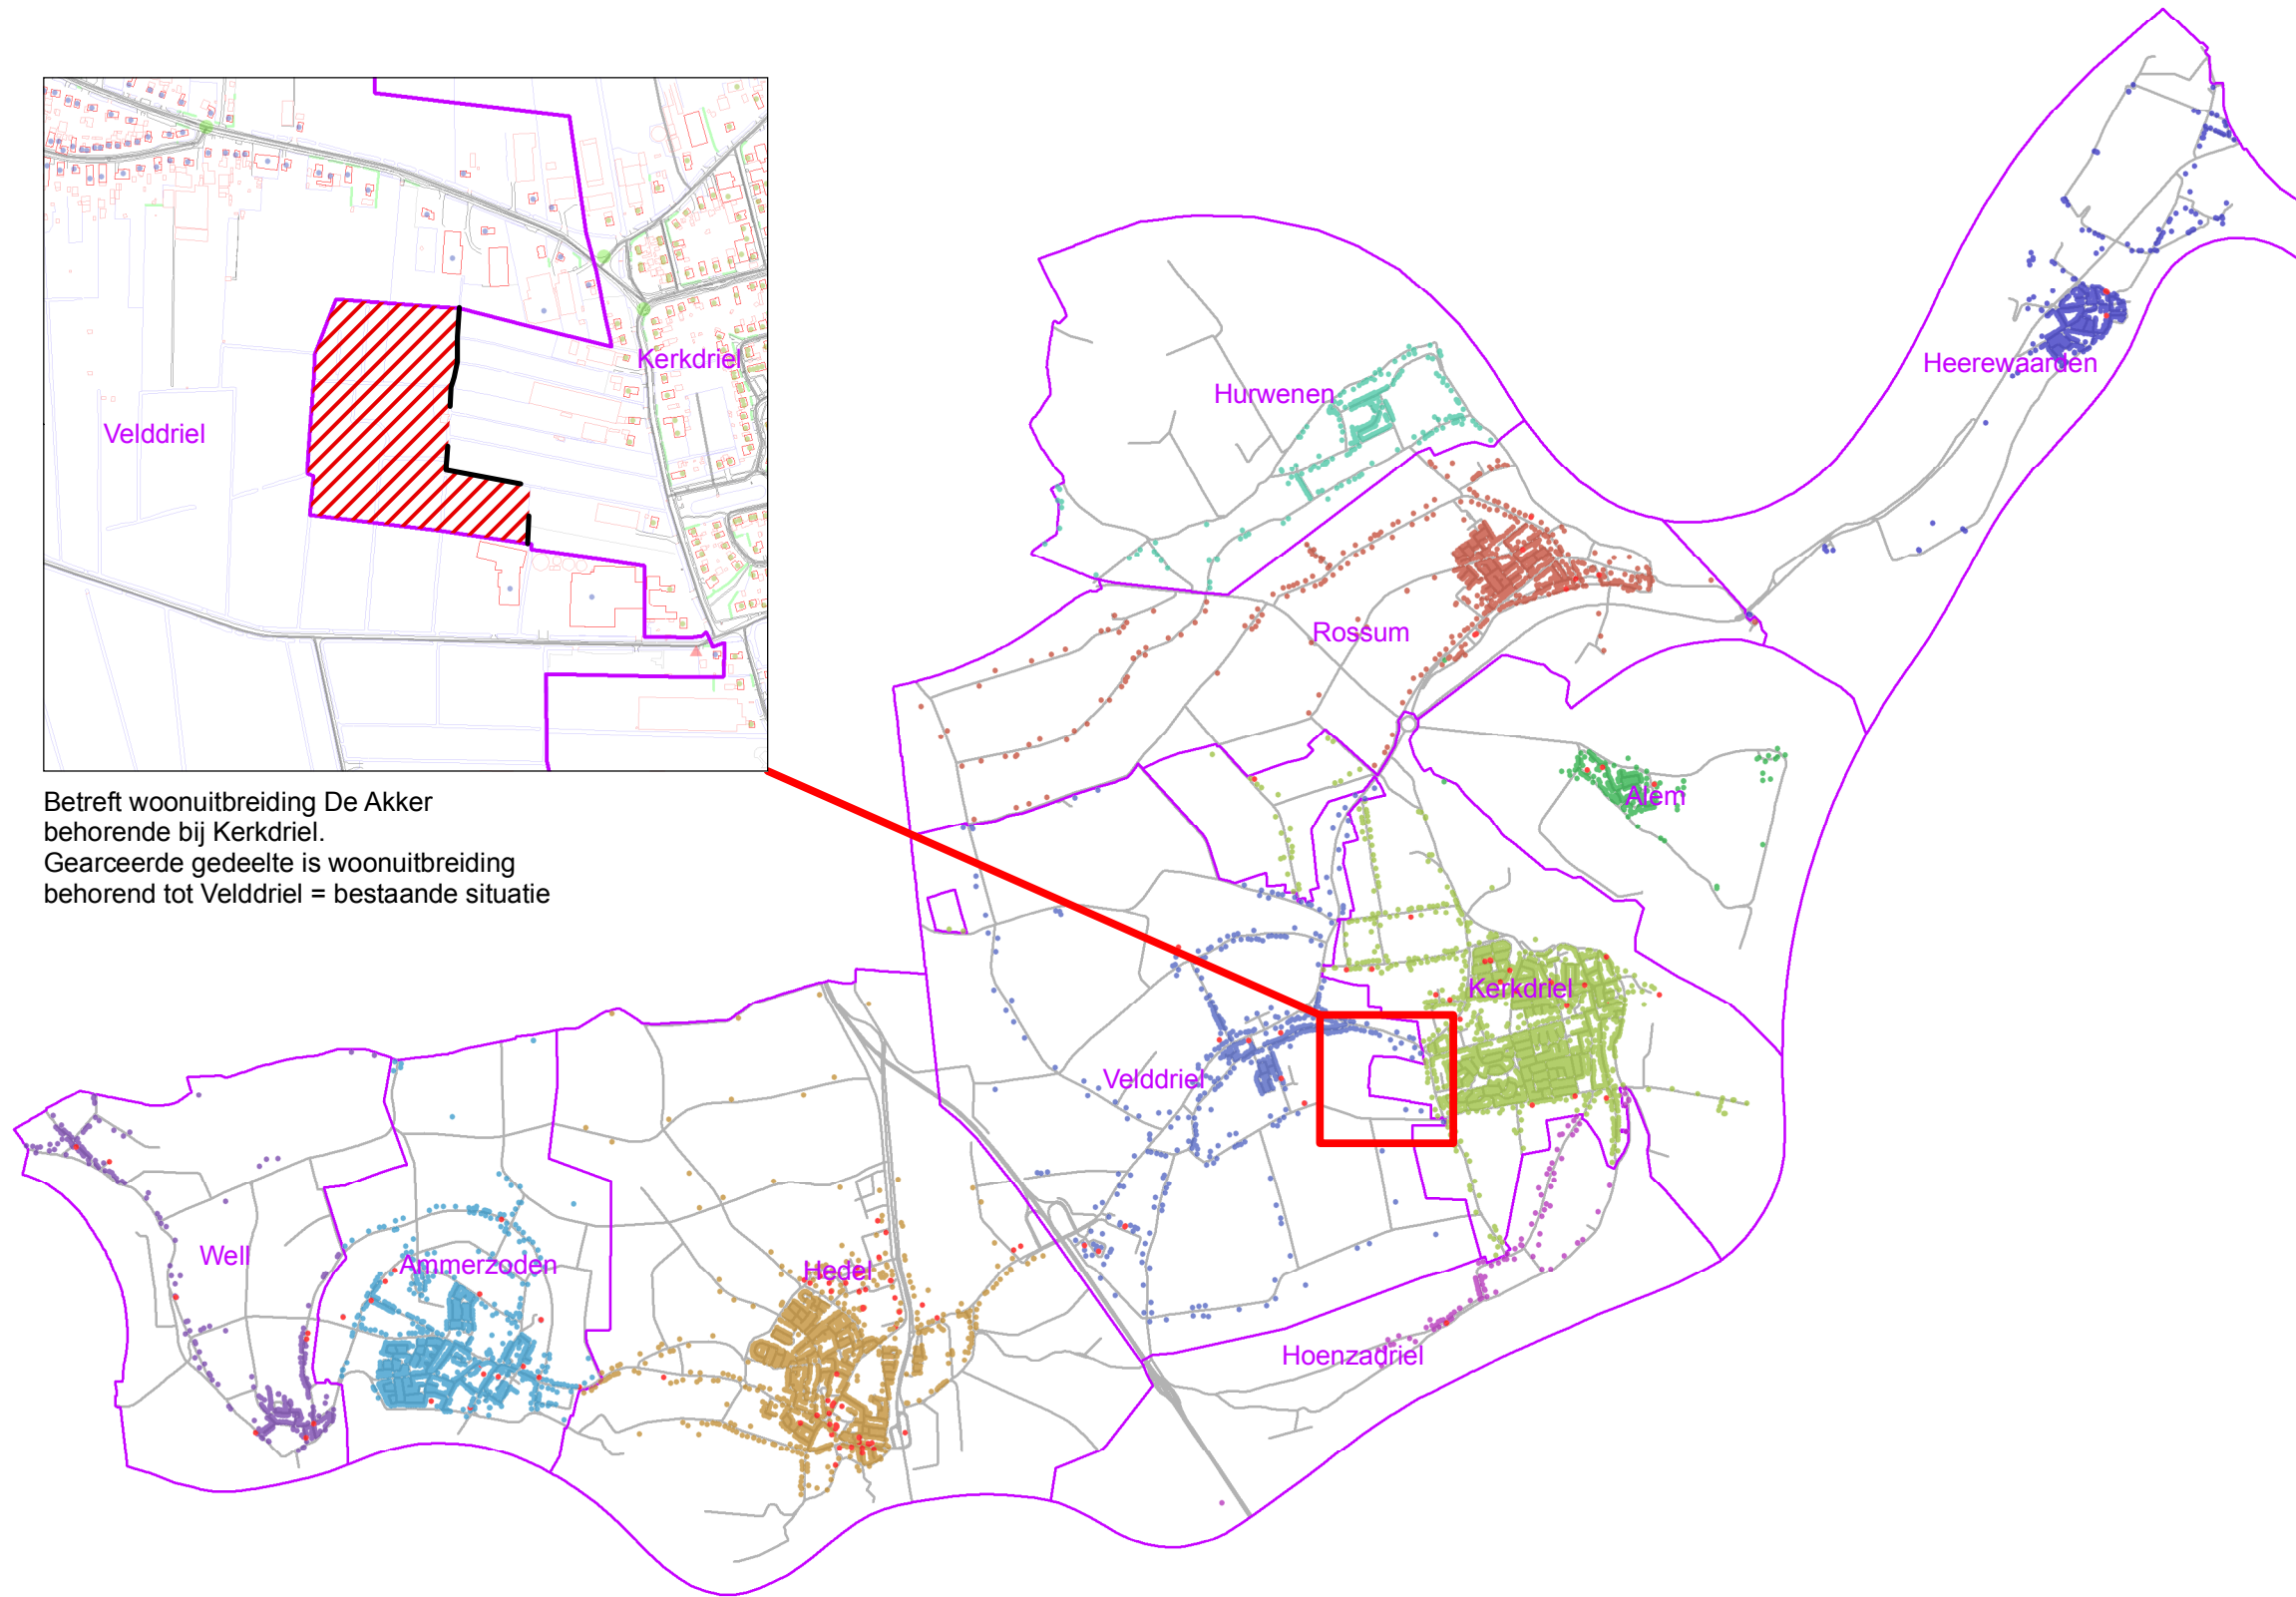

Woonplaatsindeling Gemeente Maasdriel

Betreft woonuitbreiding De Akker
behorende bij Kerkdriel.
Gearceerde gedeelte is woonuitbreiding
behorend tot Velddriel = bestaande situatie

Legenda

Nummeraanduidingen

- Alem
- Ammerzoden
- Hedel
- Heerewaarden
- Hoenzadriel
- Hurwenen
- Kerkdriel
- Rossum
- Velddriel
- Well
- Woonplaats

Gemeente Maasdriel
Afdeling: FaZa
Datum: 04-04-2008
Project: BAG

Auteur: John ter Haar
Behandelaar: Wien Thonissen
Onderwerp: Afbakening woonplaatsen
Bestand: woonplaats_raadvoorstel_A3.mxd