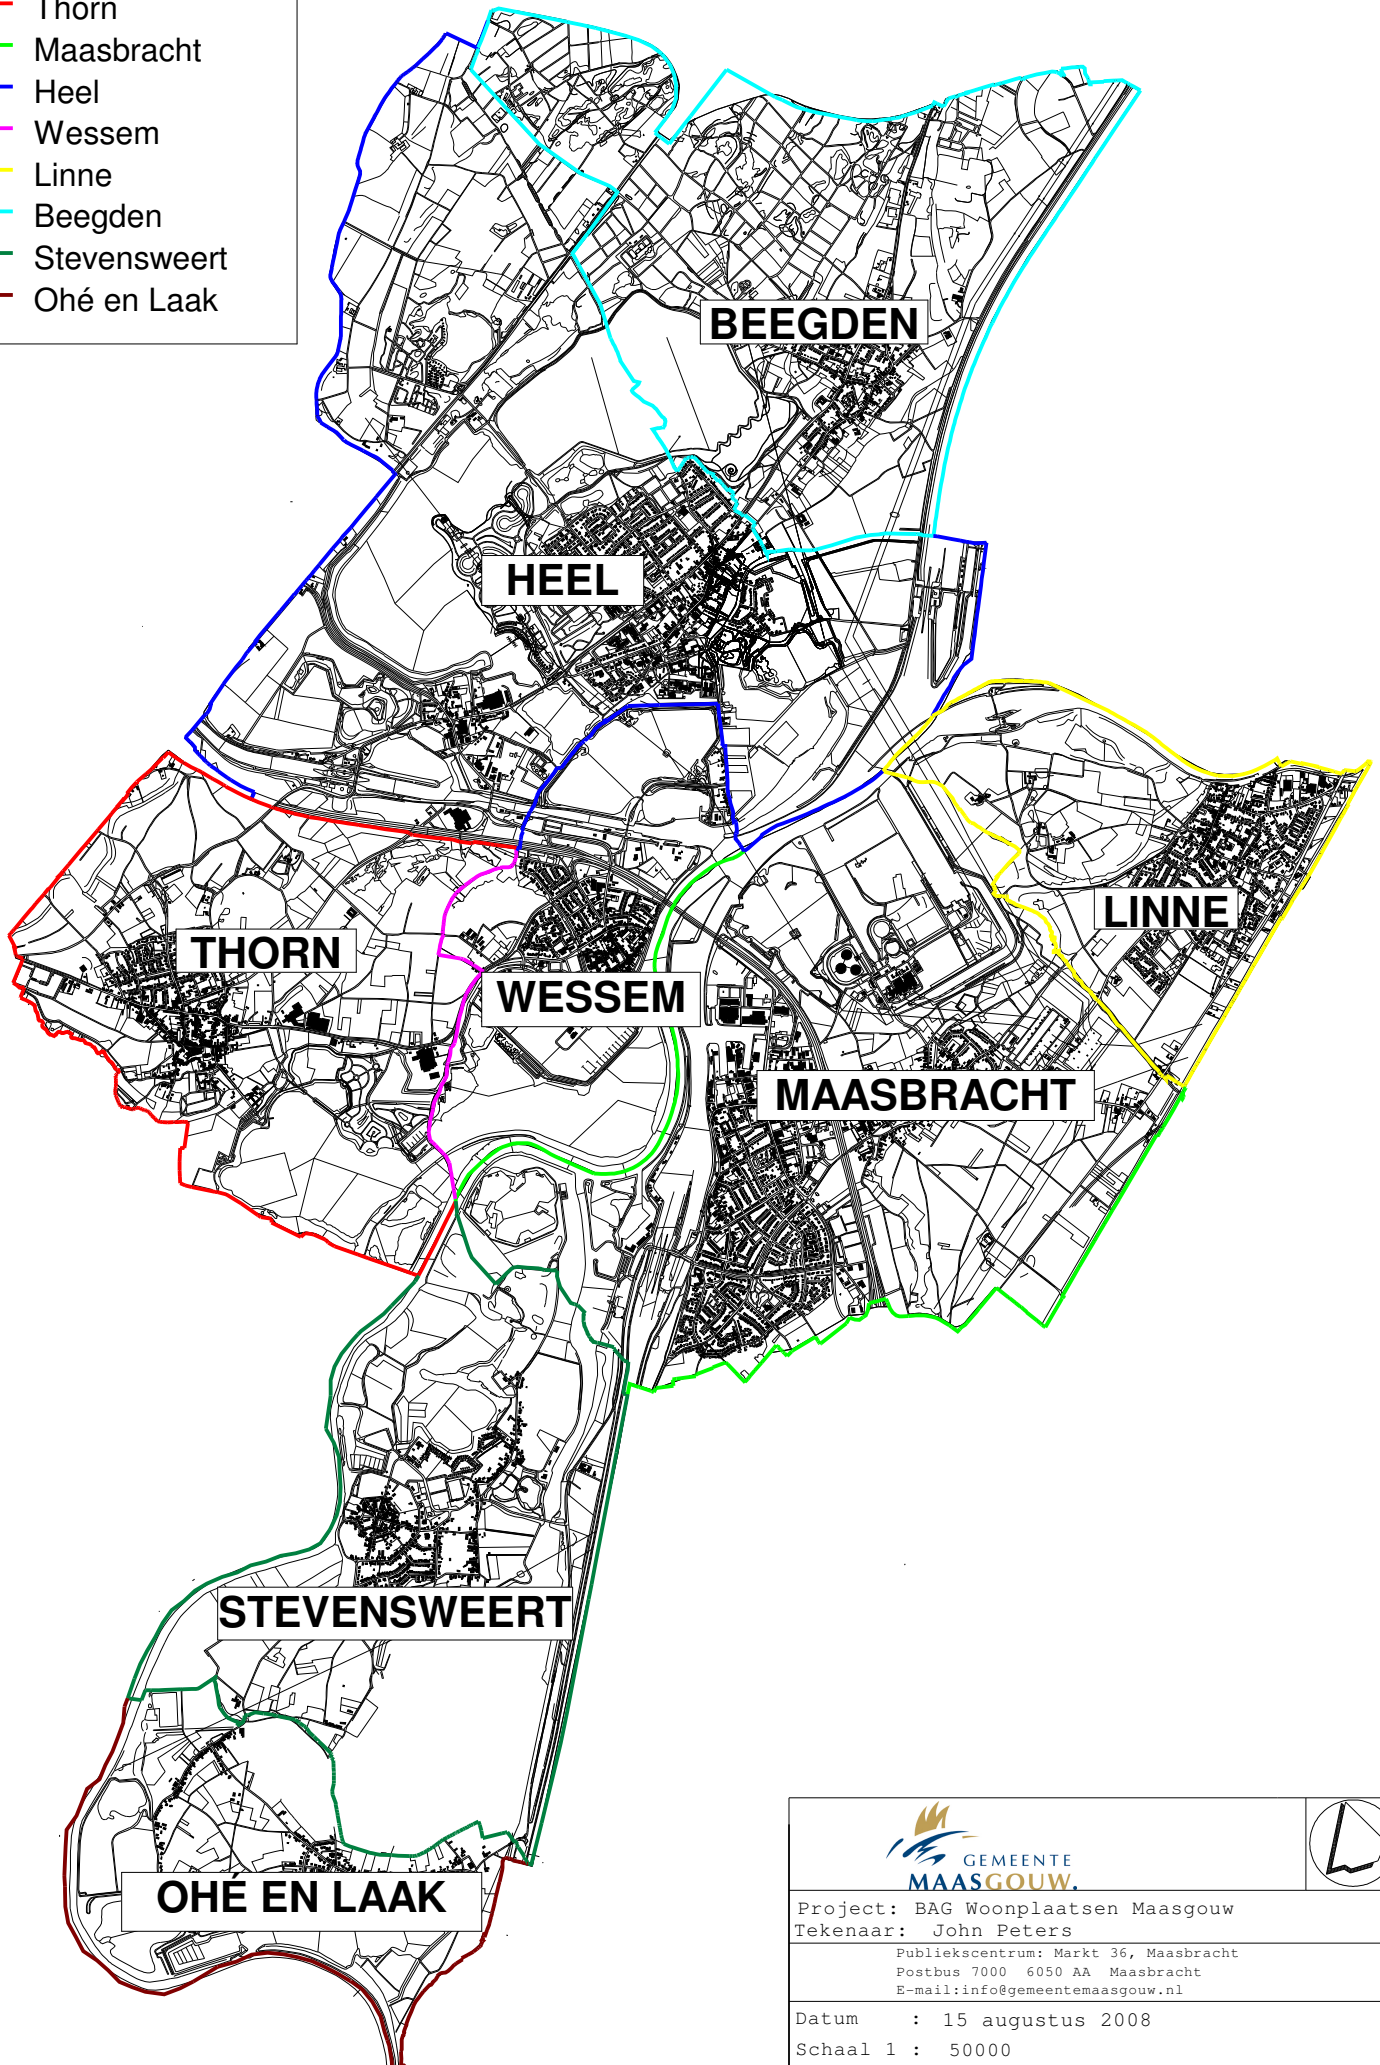

- Thorn
- Maasbracht
- Heel
- Wessem
- Linne
- Beegden
- Stevensweert
- Ohé en Laak

 <p>GEMEENTE MAASGOUW.</p>	
Project: BAG Woonplaatsen Maasgouw Tekenaar: John Peters	
Publikuscentrum: Markt 36, Maasbracht Postbus 7000 6050 AA Maasbracht E-mail: info@gemeentemaasgouw.nl	
Datum : 15 augustus 2008 Schaal 1 : 50000	