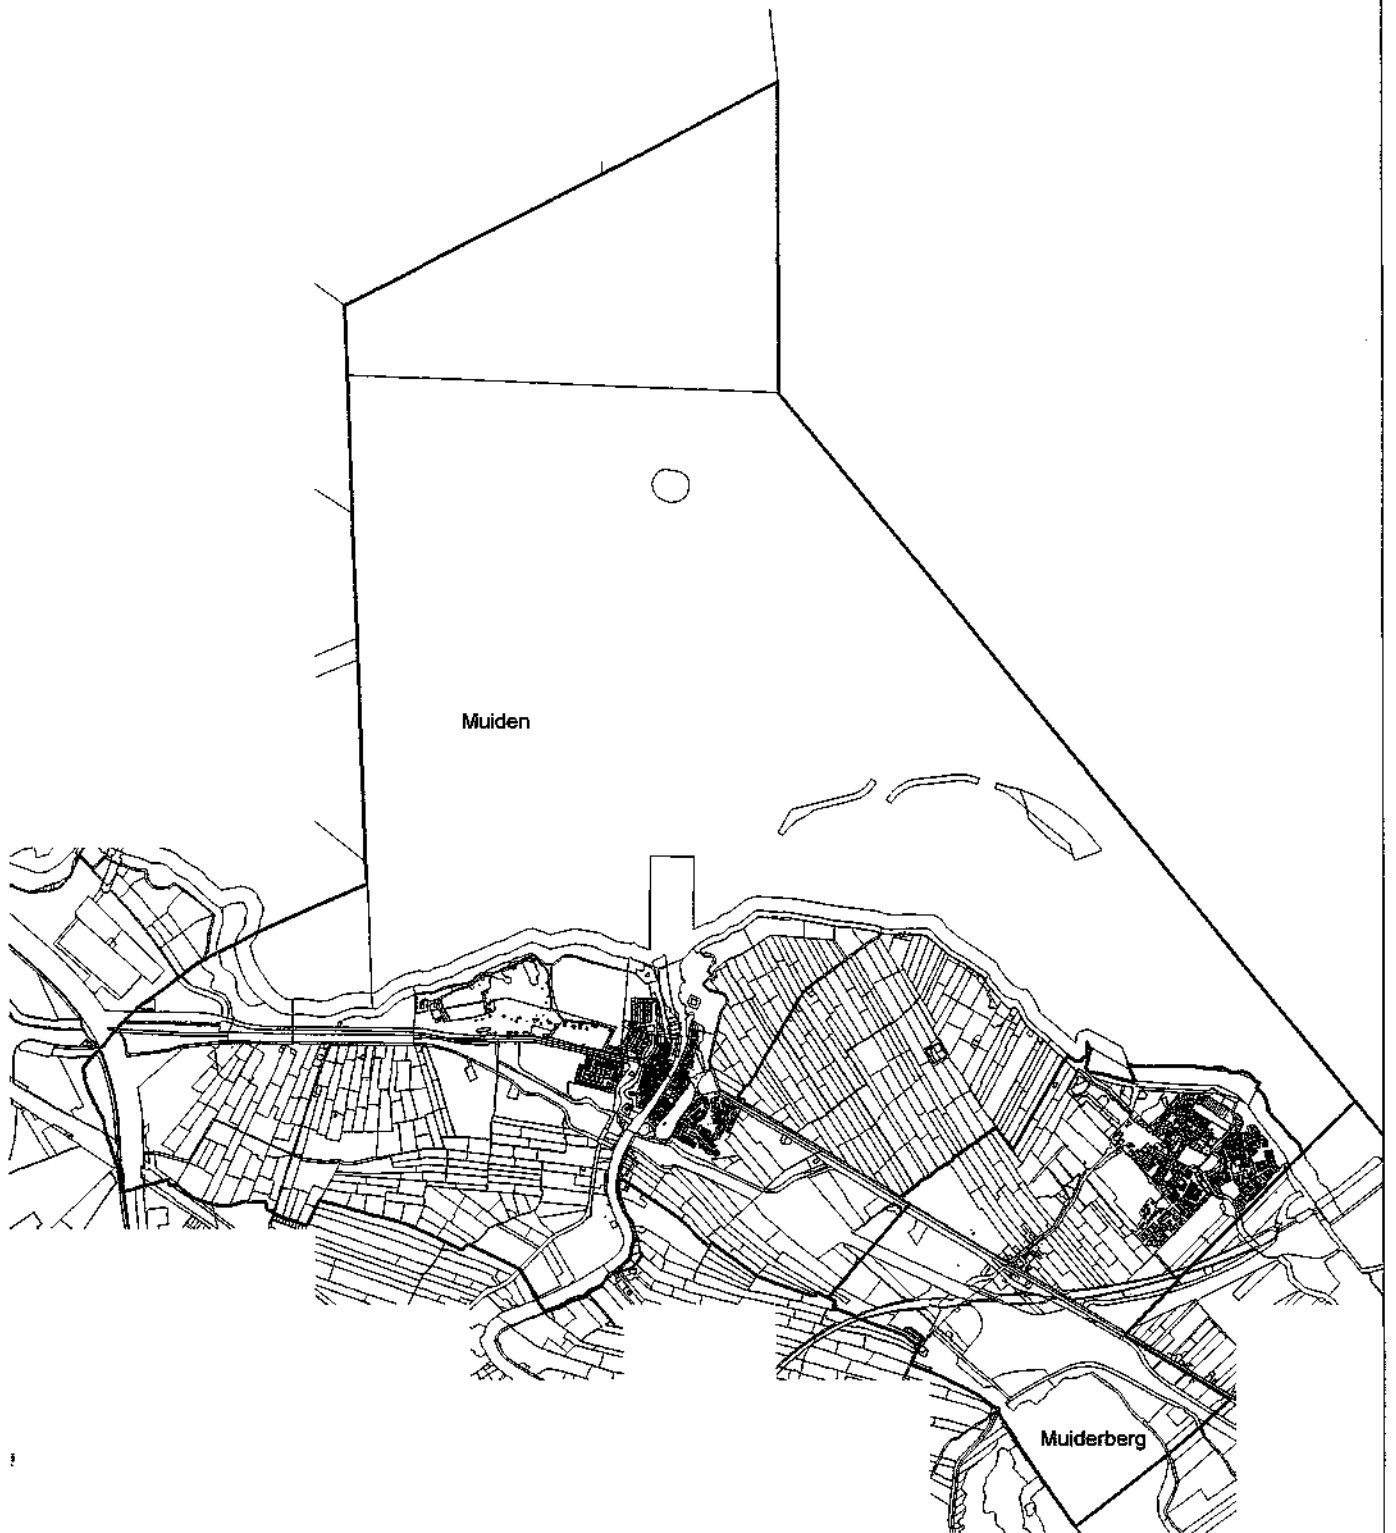

Geometrie woonplaatsen Muiden en Muiderberg

Tekening behorende bij besluit 2008-

schaal 1 : 35.000